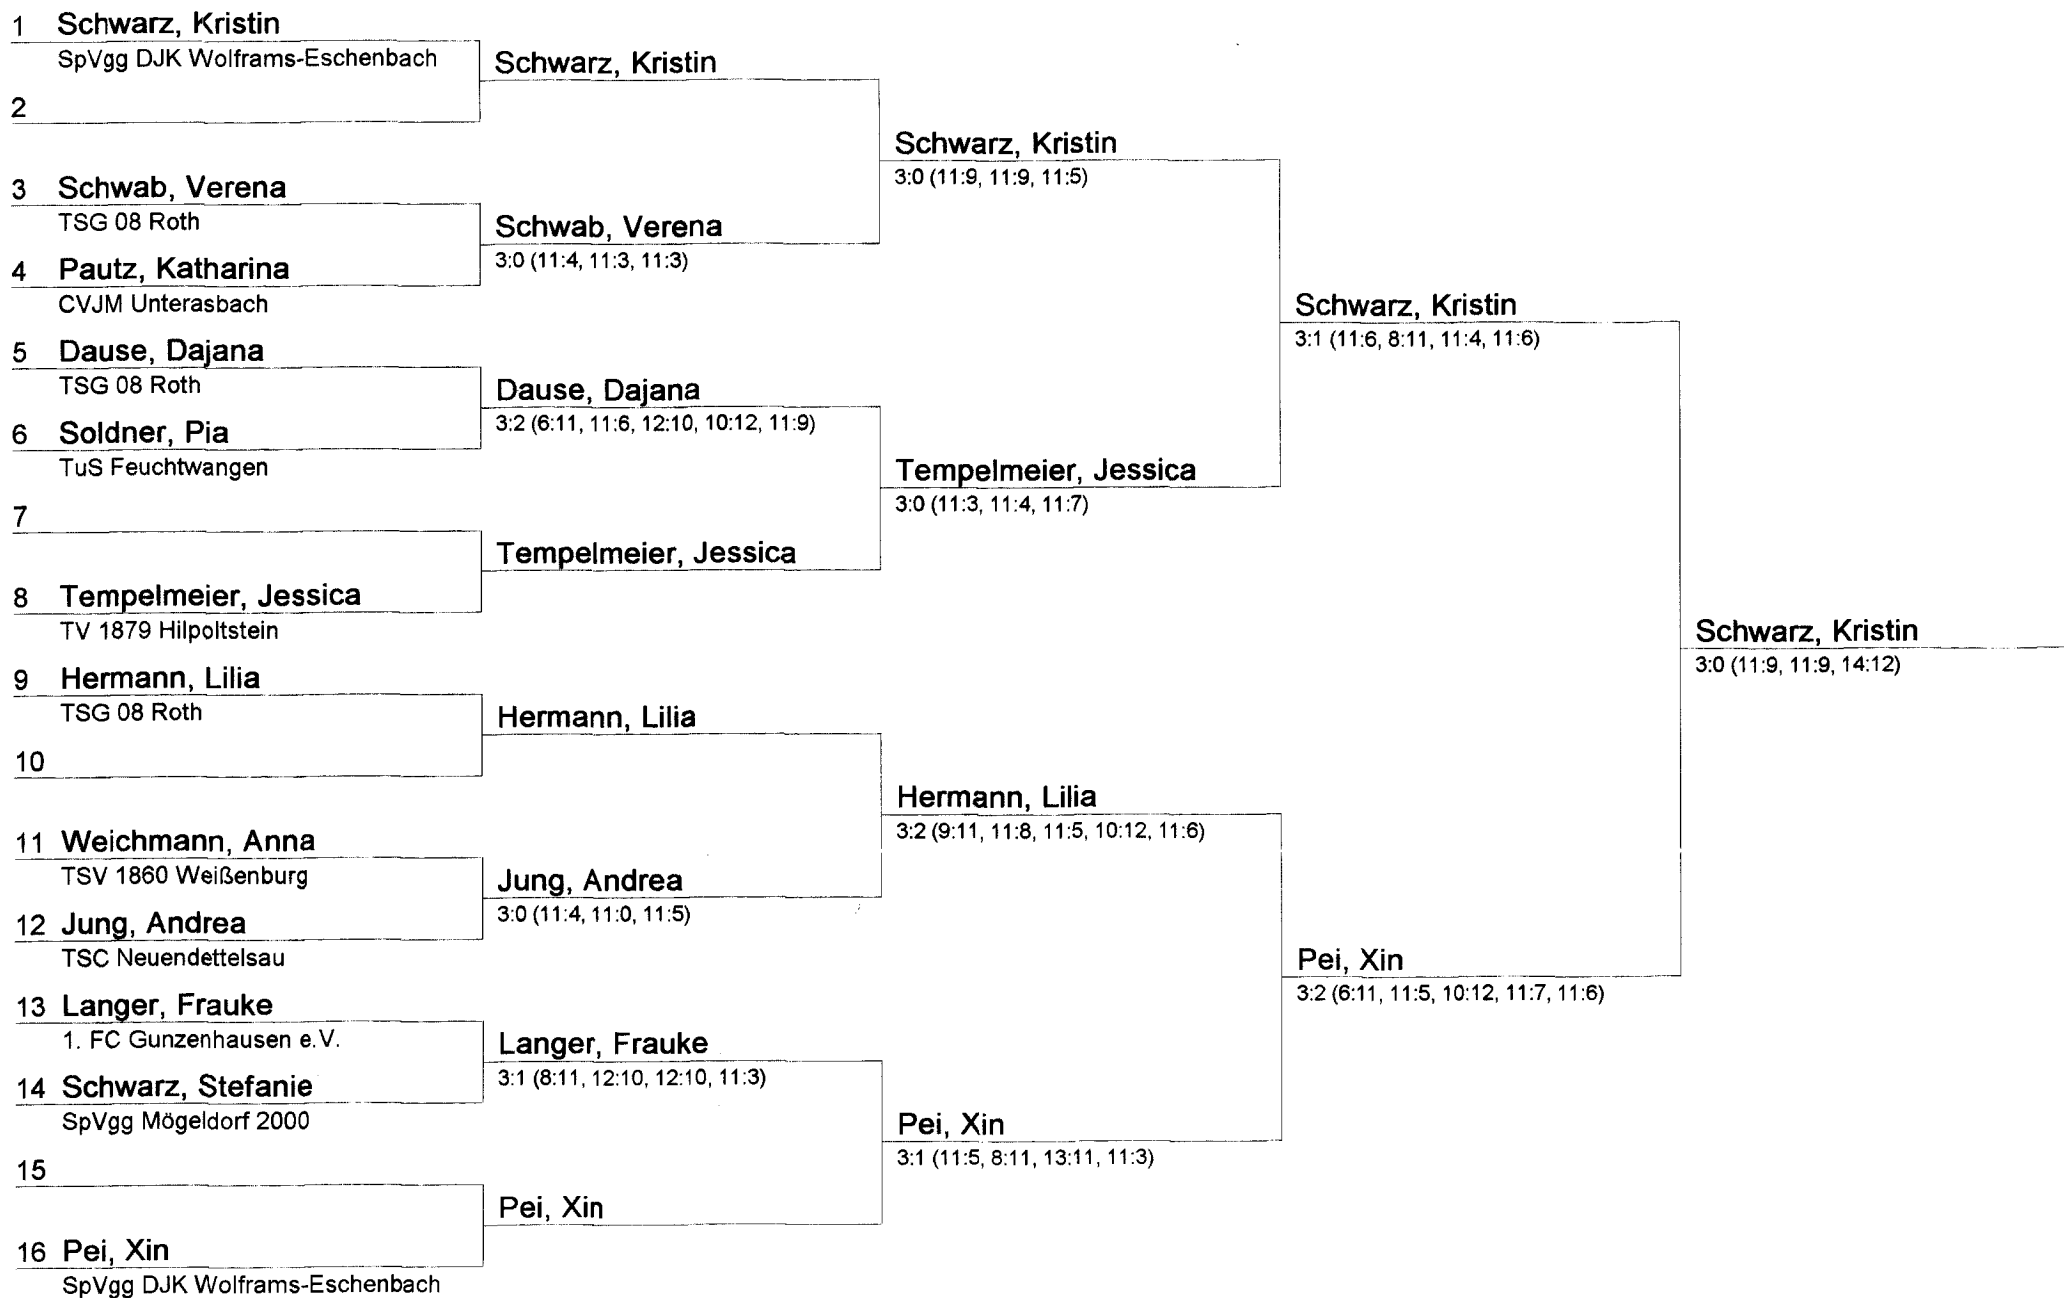

Bezirkseinzelschaften Mittelfranken Jugend/Schüler A/Schüler B 2012

Mädchen [0 - 2700] Einzel (Endrunde)

11.11.2012 18:37

Bezirkseinzelschaften Mittelfranken Jugend/Schüler A/Schüler B 2012

Mädchen Doppel

11.11.2012 17:12

1	Pei / Schwarz, K. SpVgg DJK Wolframs-Eschenbach	Pei / Schwarz, K.	
2			
3	Perl / Pautz CVJM Lauf / CVJM Unterasbach	Perl / Pautz 3:2 (6:11, 11:8, 7:11, 11:8, 11:5)	Pei / Schwarz, K. 3:0 (11:7, 11:3, 11:3)
4	Kelz / Büttner, M. SV Nürnberg-Laufamholz / SC Pühlheim		
5	Goblirsch / Holzbecher TS BSG Herzogenaurach	Goblirsch / Holzbecher	Pei / Schwarz, K. 3:0 (11:5, 11:0, 11:1)
6			
7			Jung / Dause 3:1 (11:5, 11:5, 9:11, 11:9)
8	Jung / Dause TSC Neuendettelsau / TSG 08 Roth	Jung / Dause	
9	Tempelmeier / Langer TV 1879 Hilpoltstein / 1. FC Gunzenhausen e.V.	Tempelmeier / Langer	
10			
11			Tempelmeier / Langer 3:0 (11:7, 11:3, 11:1)
12	Heß / Weichmann TV 1881 Altdorf / TSV 1860 Weißenburg	Heß / Weichmann	Hermann / Schwab 3:2 (11:5, 6:11, 9:11, 12:10, 11:9)
13	Straßner / Soldner TV 1896 Langenaltheim / TuS Feuchtwangen	Schwarz, S. / Schreglmann 3:0 (11:7, 11:9, 11:8)	
14	Schwarz, S. / Schreglmann SpVgg Mögeldorf 2000 / TSV Kornburg		Hermann / Schwab 3:0 (11:5, 11:4, 11:5)
15			
16	Hermann / Schwab TSG 08 Roth	Hermann / Schwab