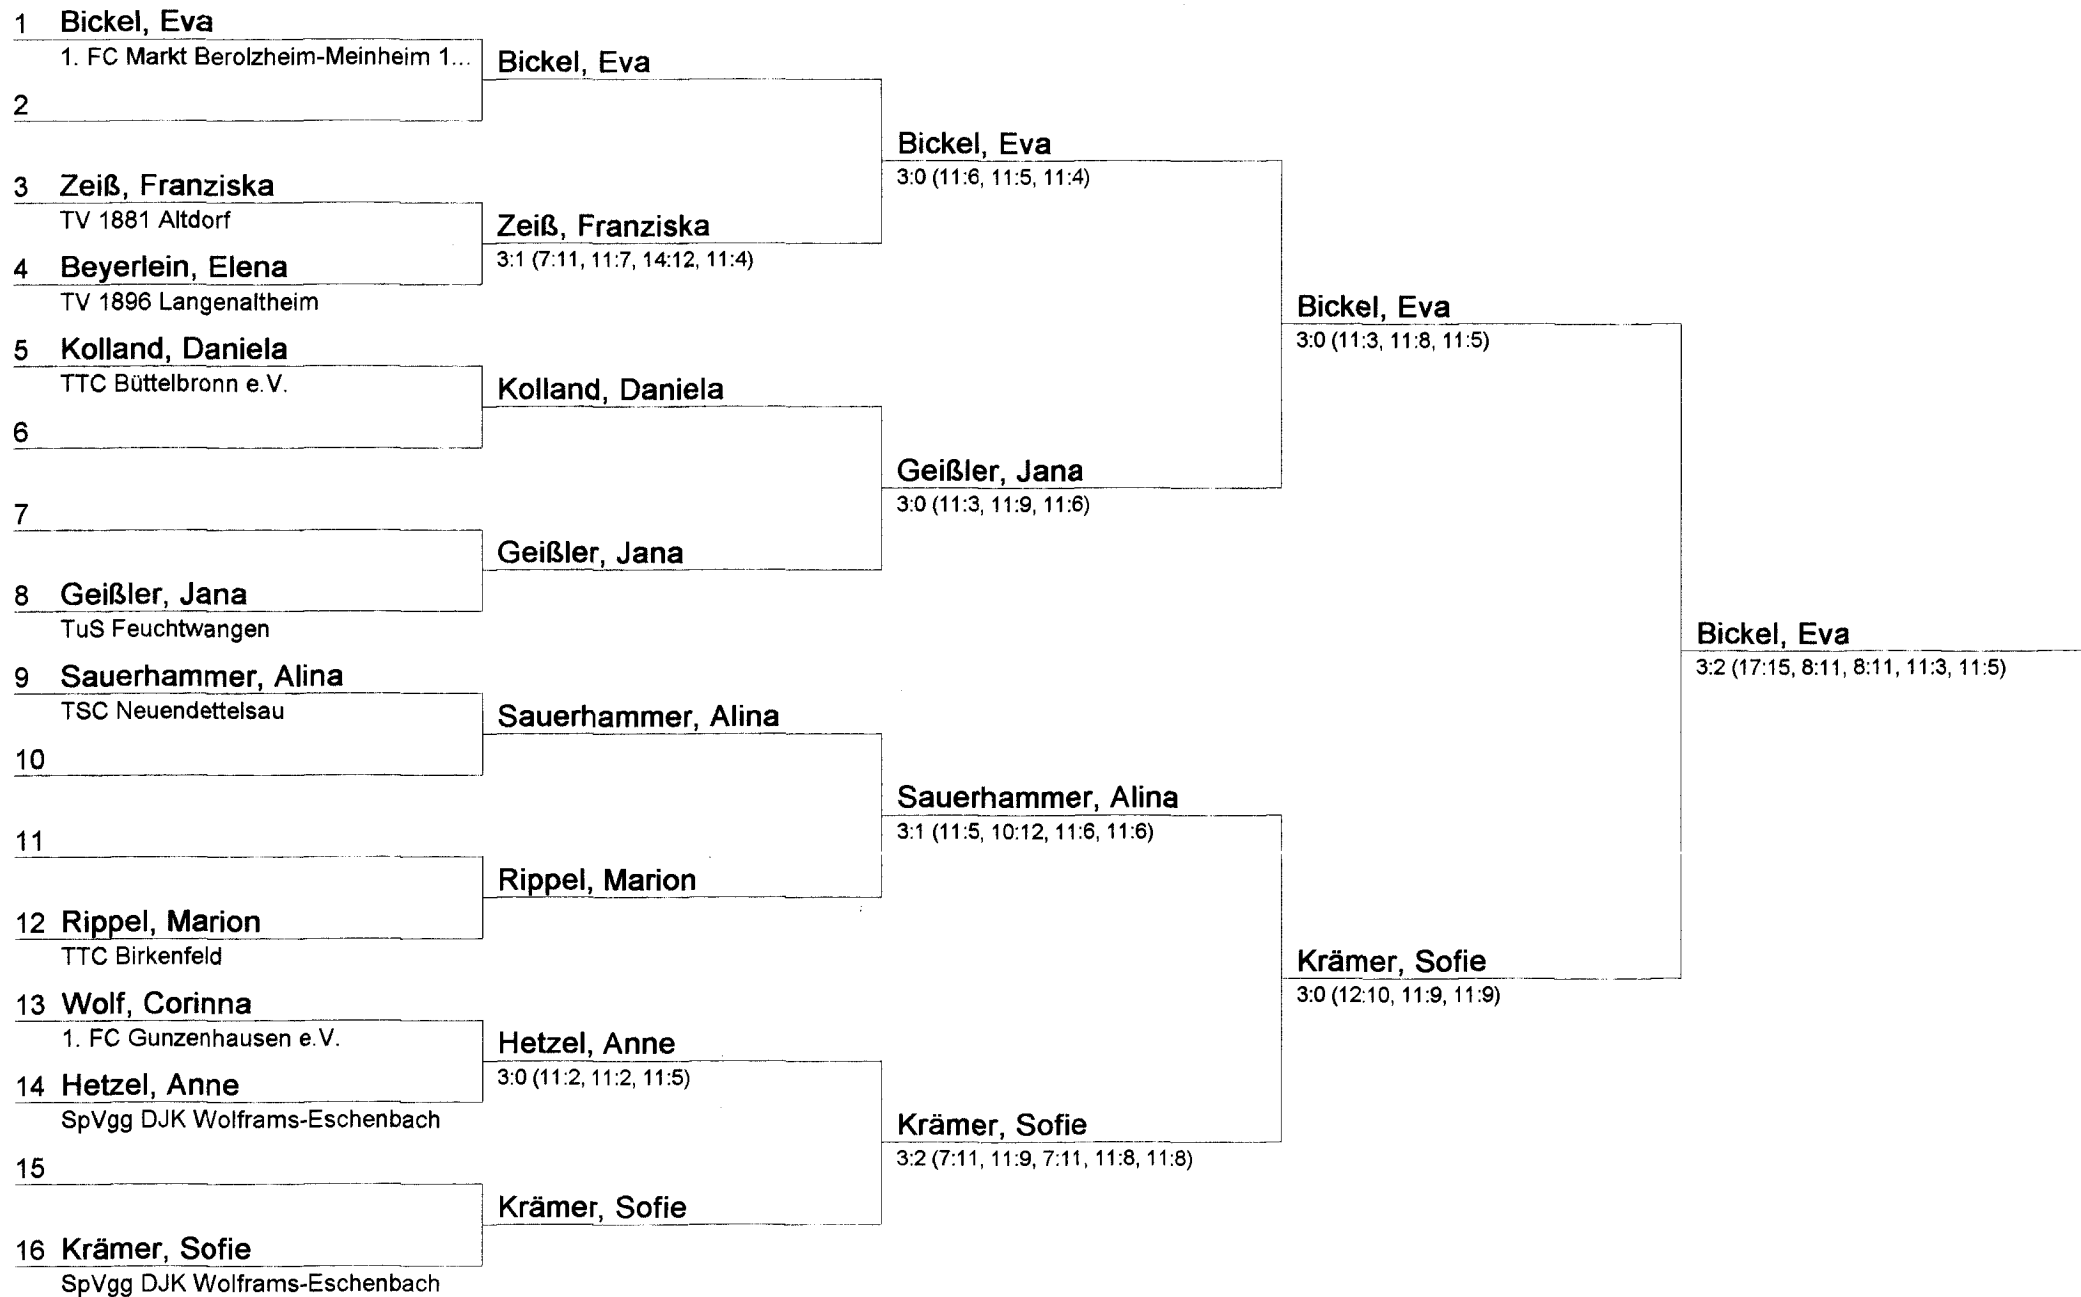

Bezirkseinzelschaften Mittelfranken Jugend/Schüler A/Schüler B 2012

Schülerinnen A [0 - 2700] Einzel (Endrunde)

11.11.2012 15:00

Bezirkseinzelschaften Mittelfranken Jugend/Schüler A/Schüler B 2012

Schülerinnen A Doppel

11.11.2012 15:20

1	Krämer / Bickel SpVgg DJK Wolframs-Eschenbach / 1. FC Markt Berolz...	Krämer / Bickel	
2			Krämer / Bickel
3	Geißler, A. / Geißler, J. TuS Feuchtwangen	Geißler, A. / Geißler, J. 3:1 (11:4, 12:10, 7:11, 11:9)	3:0 (11:3, 11:7, 11:5)
4	Wolf / Beyerlein 1. FC Gunzenhausen e.V. / TV 1896 Langenaltheim		
5	Sandkamp / Russau SG Siemens Erlangen / TTC Höchststadt/Aisch	Sandkamp / Russau	Krämer / Bickel 3:0 (11:3, 11:5, 11:3)
6			
7			Sandkamp / Russau 3:1 (11:4, 5:11, 11:7, 11:4)
8	Kolland / Rippel TTC Büttelbronn e.V. / TTC Birkenfeld	Kolland / Rippel	
9	Hetzel / Zeiß SpVgg DJK Wolframs-Eschenbach / TV 1881 Altdorf	Hetzel / Zeiß	
10			
11			Hetzel / Zeiß 3:0 (11:8, 11:7, 11:4)
12	Büttner / Leimeister SV Gersdorf 1953 e.V. / TSC Neuendettelsau	Büttner / Leimeister	
13	Nefzger / Findlay TSV Wassertrüdingen / TV 1848 Schwabach	Nefzger / Findlay	Hetzel / Zeiß 3:1 (8:11, 11:9, 11:5, 11:8)
14			
15			Eder / Sauerhammer 3:0 (11:4, 11:5, 11:9)
16	Eder / Sauerhammer TSC Neuendettelsau	Eder / Sauerhammer