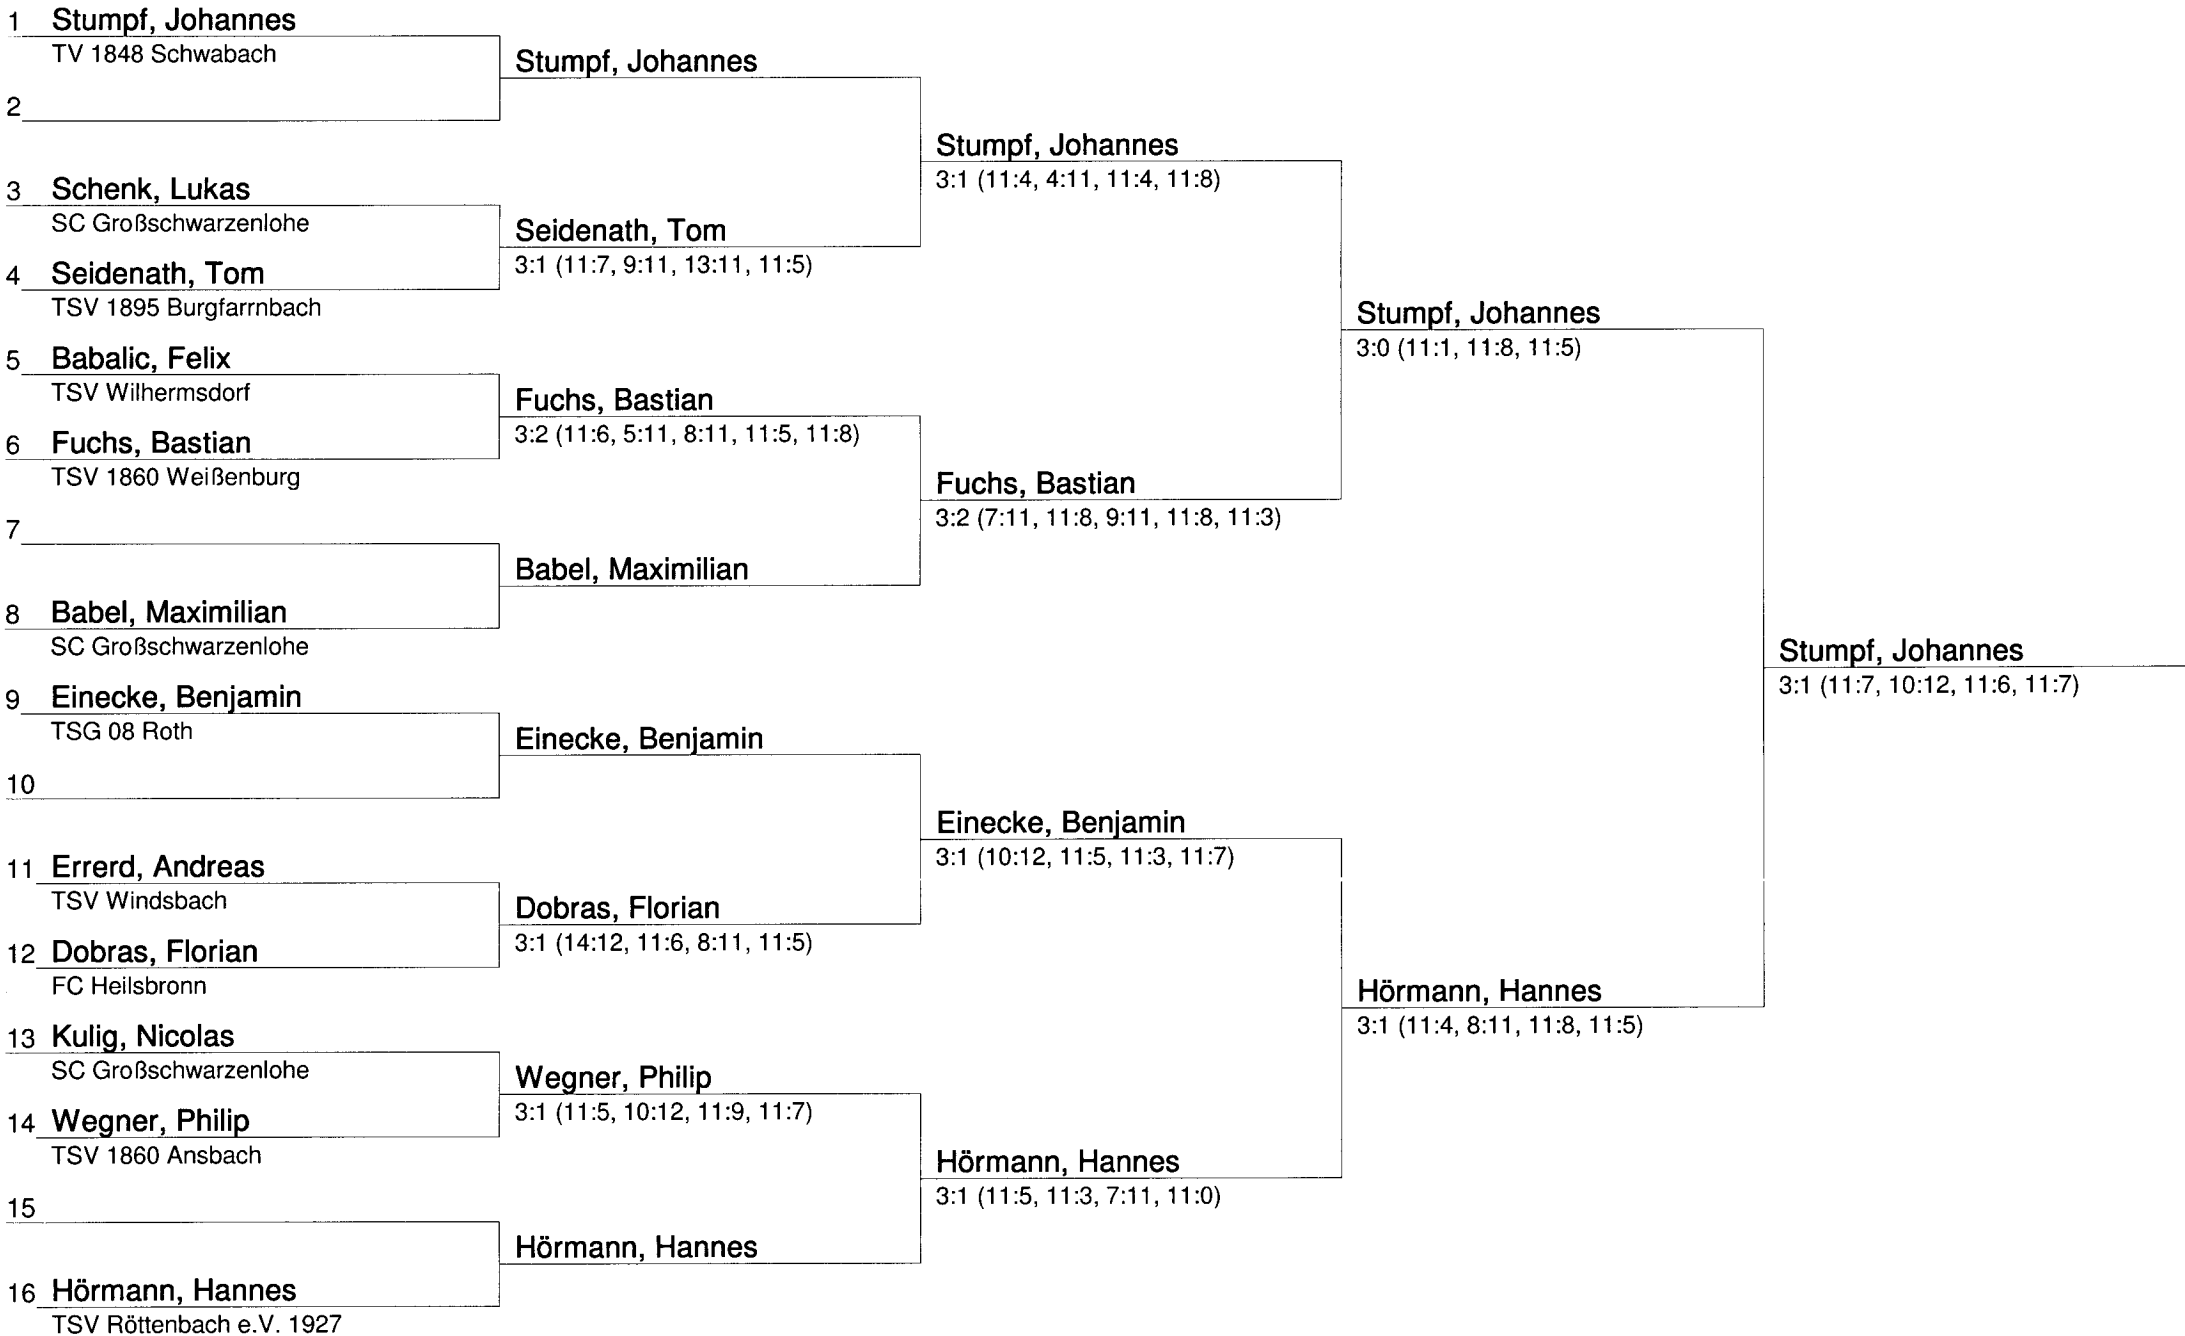

Bezirkseinzelschaften Mittelfranken Schüler C 2011

Schüler C [0 - 2700] Einzel (Hauptrunde)

27.11.2011 16:02

Bezirkseinzelsmeisterschaften Mittelfranken Schüler C 2011

Schüler C Doppel

27.11.2011 16:02

1	Hörmann / Stumpf TSV Röttenbach e.V. 1927 / TV 1848 Schwabach	Hörmann / Stumpf	
2			Hörmann / Stumpf
3	Errerd / Schultz TSV Windsbach / TSV 1862 Schillingsfürst	Errerd / Schultz	3:0 (11:4, 11:6, 11:4)
4	Domaschka / Laske TV 1881 Altdorf / TSV Nürnberg-Fischbach		
5	Meister / Neubauer CVJM Unterasbach	Meister / Neubauer	
6			Hörmann / Stumpf
7			3:0 (11:9, 11:6, 11:3)
8	Kulig / Schenk SC Großschwarzenlohe	Kulig / Schenk	
9	Einecke / Fuchs TSG 08 Roth / TSV 1860 Weißenburg	Einecke / Fuchs	
10			Meister / Neubauer
11	Heinze / Ritter TV 1881 Altdorf	Hoffmann / Wegner	3:1 (12:10, 11:3, 3:11, 11:8)
12	Hoffmann / Wegner TSV 1860 Ansbach	Einecke / Fuchs	
13	Dobras / Sucu FC Heilsbronn / TSV Wassertrüdingen	Einecke / Fuchs	3:1 (9:11, 11:8, 11:5, 11:4)
14	Hesselberger / Seidenath CVJM Unterasbach / TSV 1895 Burgfarnbach	Hoffmann / Wegner	
15		Hoffmann / Wegner	3:0 (11:3, 11:4, 11:5)
16	Babalic / Babel TSV Wilhermsdorf / SC Großschwarzenlohe	Babalic / Babel	
		Babalic / Babel	3:0 (11:7, 11:9, 12:10)
		Babalic / Babel	3:1 (7:11, 11:4, 11:9, 11:8)