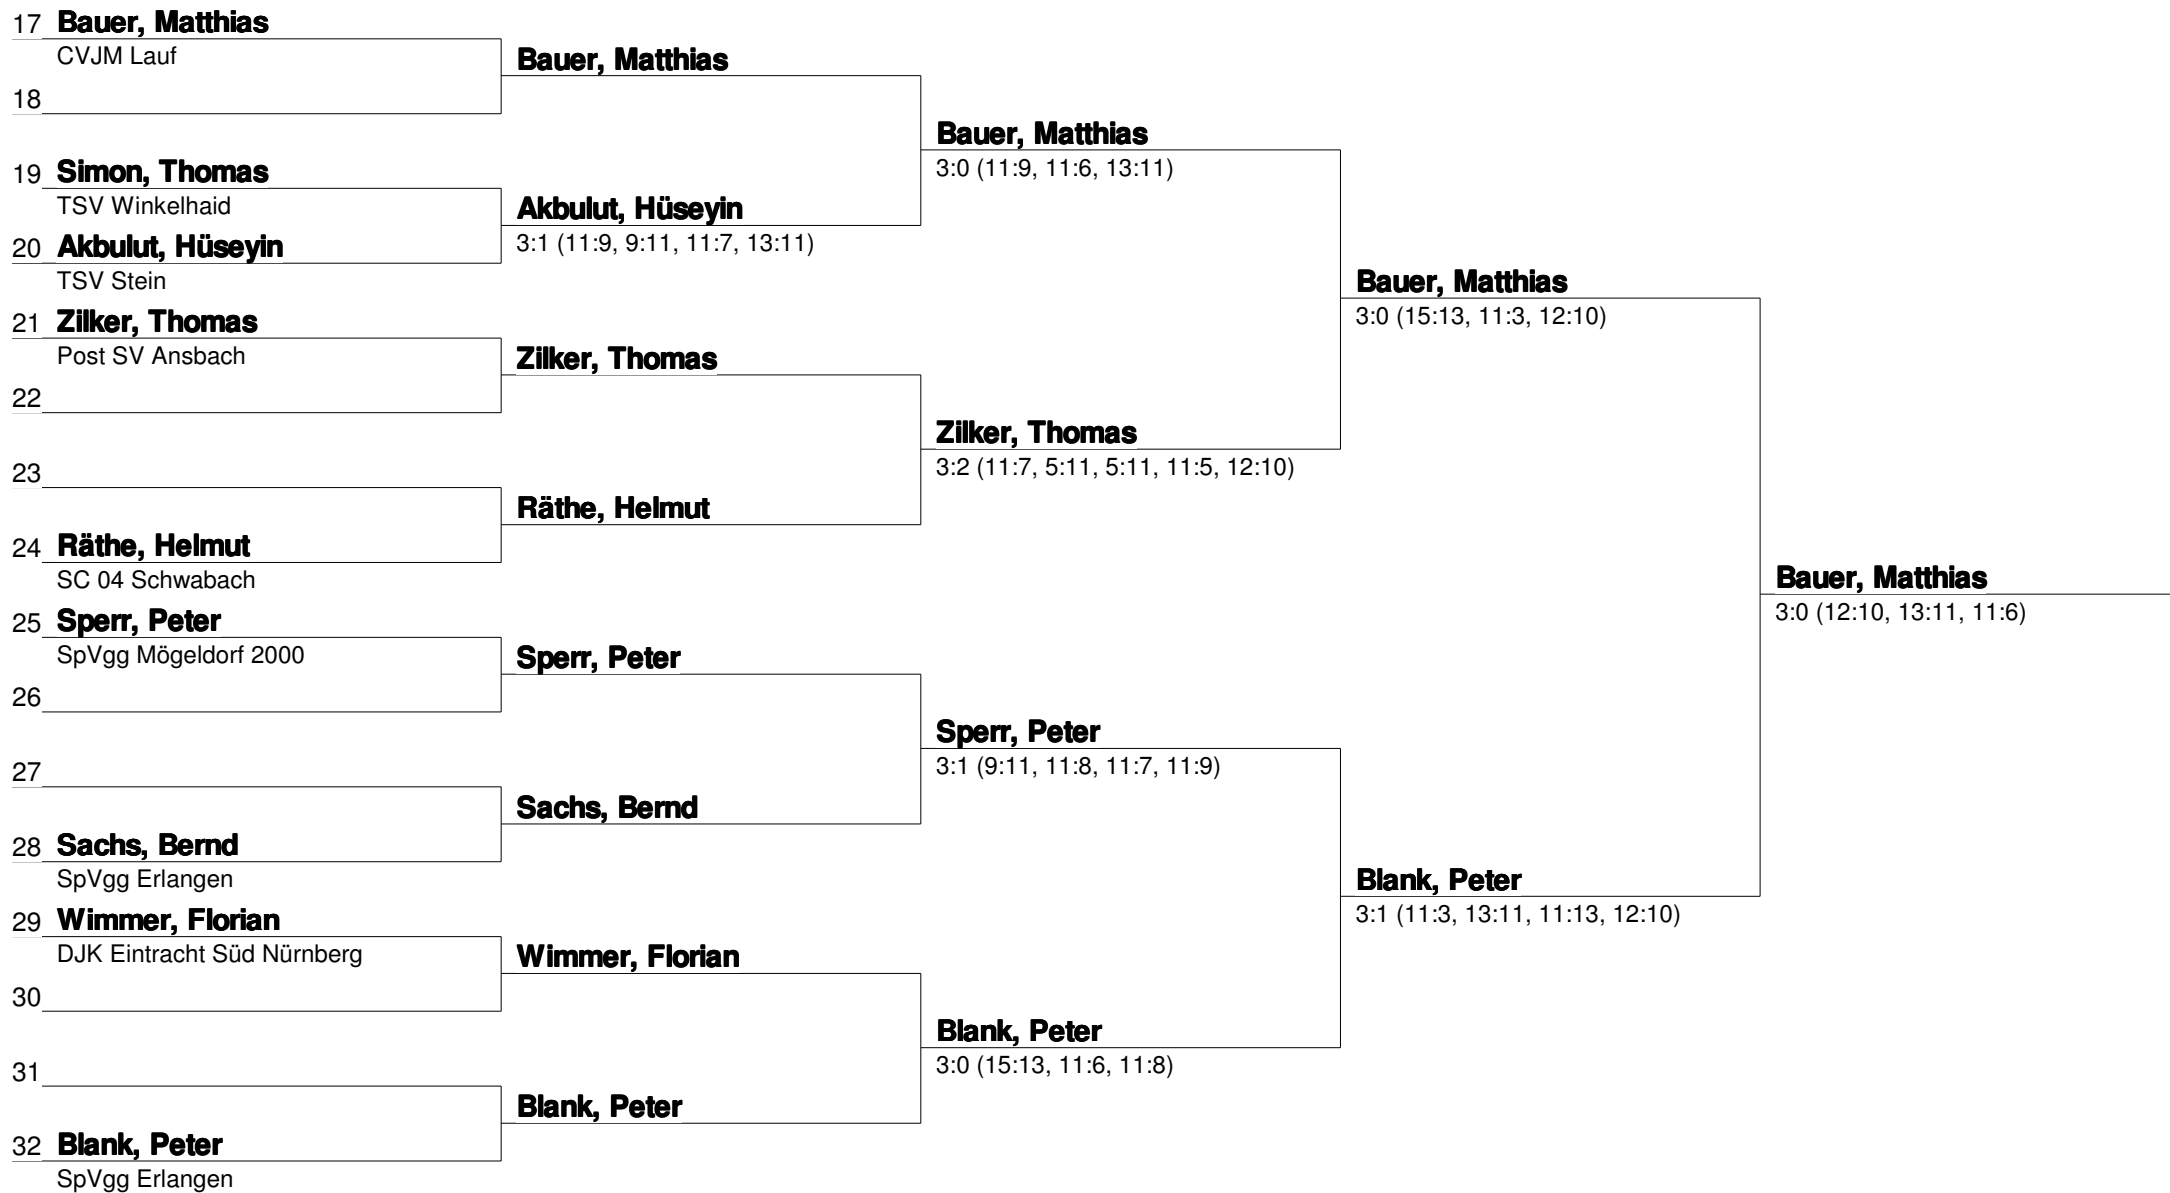

Bezirkseinzelschaften Mittelfranken Damen/Herren 2011

Herren D Einzel (Hauptrunde)

30.10.2011 19:36