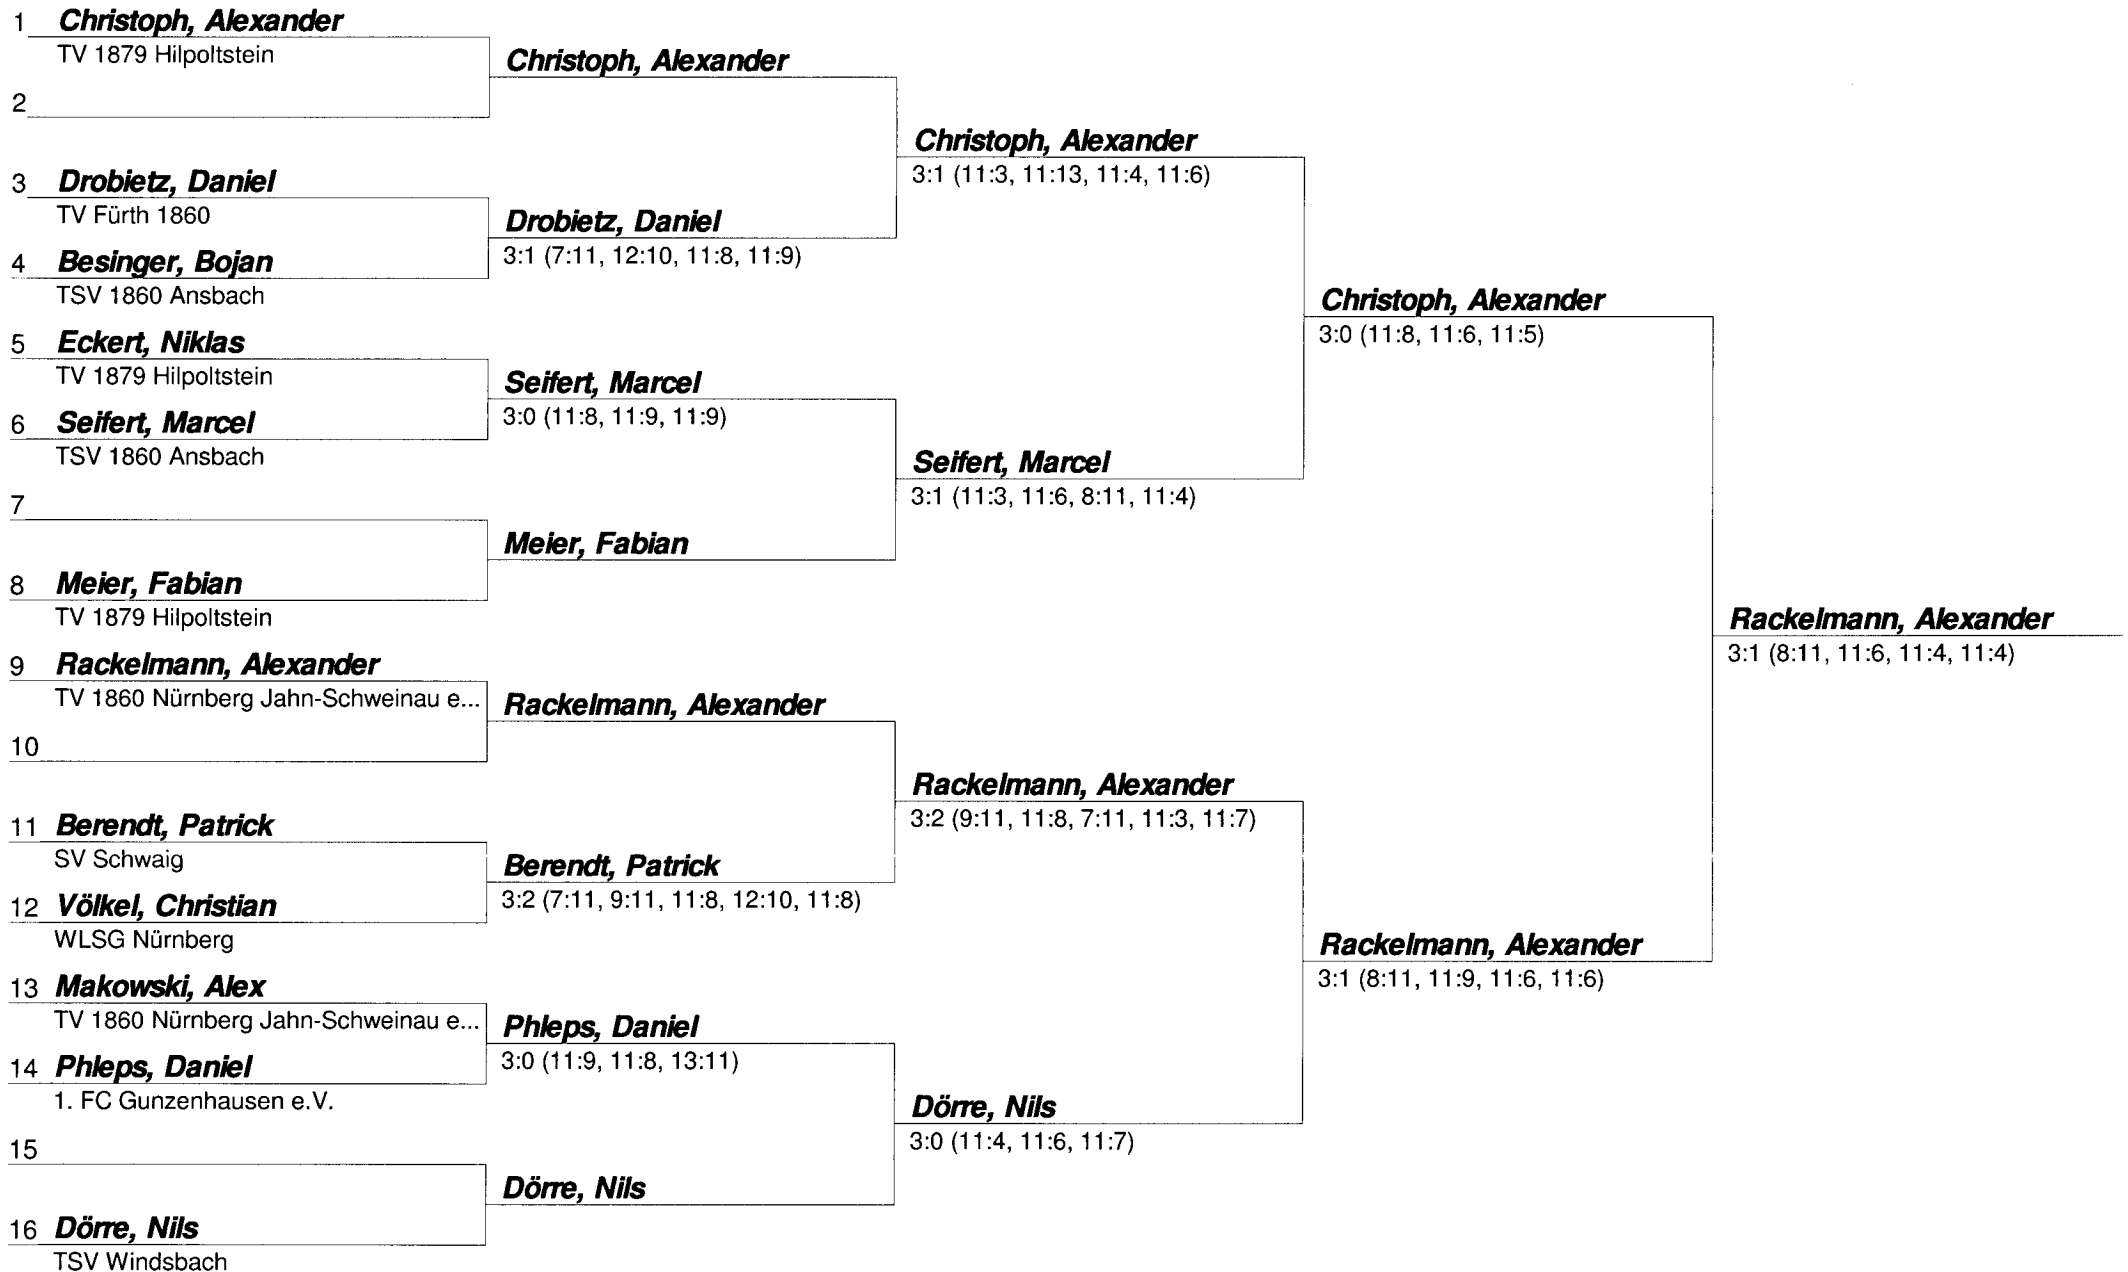

Bezirkseinzelsmeisterschaften Mittelfranken Jugend/Schüler A/Schüler B 2011

Schüler A Einzel (Hauptrunde)

13.11.2011 18:34

Bezirkseinzelschaften Mittelfranken Jugend/Schüler A/Schüler B 2011

Schüler A Doppel

13.11.2011 18:34

1	Meier, F. / Christoph TV 1879 Hilpoltstein	Meier, F. / Christoph	
2			
3	Neumann / Weber SV 1873 Nürnberg-Süd / SV Hagenbüchach	Berendt / Hansmann	Meier, F. / Christoph 3:0 (11:2, 11:5, 11:5)
4	Berendt / Hansmann SV Schwaig / TV 1881 Altdorf	3:0 (11:7, 11:3, 11:8)	
5	Phleps / Möhrlein 1. FC Gunzenhausen e.V.	Phleps / Möhrlein	Meier, F. / Christoph 3:0 (11:8, 11:4, 11:8)
6			
7			
8	Seifert / Besinger TSV 1860 Ansbach	Seifert / Besinger	Seifert / Besinger 3:1 (8:11, 11:9, 13:11, 11:8)
9	Arnold / Dörre ASV Möhrendorf 1947 e.V. / TSV Windsbach	Arnold / Dörre	
10			
11			Arnold / Dörre 3:1 (13:11, 9:11, 11:8, 11:4)
12	Drobietz / Demirtürk TV Fürth 1860	Drobietz / Demirtürk	
13	Makowski / Völkel TV 1860 Nürnberg Jahn-Schweinau e.V. / WLSG Nürnberg	Tempelmeier / Eckert	Arnold / Dörre 3:0 (11:7, 11:4, 11:8)
14	Tempelmeier / Eckert TV 1879 Hilpoltstein	3:2 (11:6, 11:4, 7:11, 4:11, 11:8)	
15			Schmidt / Rackelmann 3:0 (13:11, 11:9, 11:9)
16	Schmidt / Rackelmann TV 1860 Nürnberg Jahn-Schweinau e.V.	Schmidt / Rackelmann