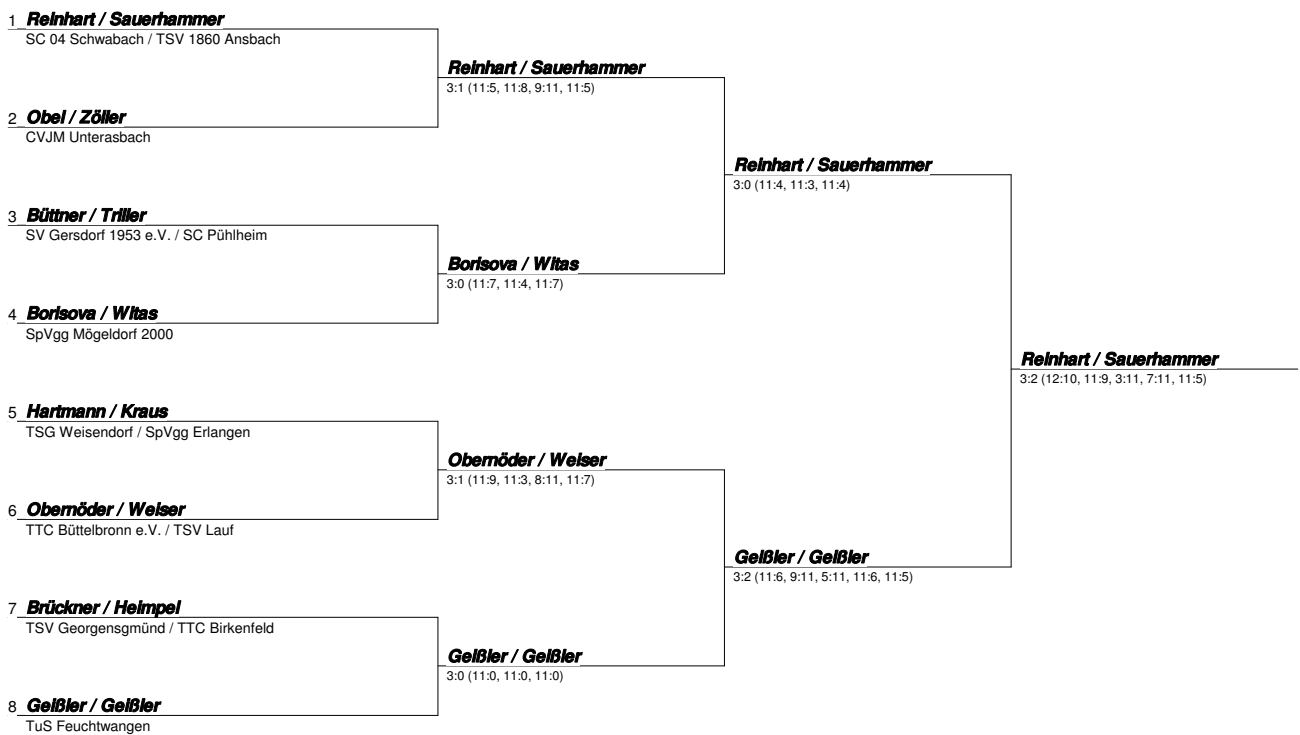

Bezirkseinzelleistungen Mittelfranken Jugend/Schüler A/B 2015
Mädchen Doppel

15.11.2015 18:22

Bezirkseinzelseisterschaften Mittelfranken Jugend/Schüler A/B 2015
Schülerinnen A Einzel (Vorrunde)

15.11.2015 17:40

Gruppe 1		1	2	3	Sätze	Spiele	Rang
1	Stadelbauer, Kristin TV 1896 Langenaltheim	*	3:0	3:0	6:0	2:0	1
2	Dorsch, Nicole 1. FC Großdechsendorf	0:3	*	3:0	3:3	1:1	2
3	Anlauf, Laura DJK Nürnberg-Eibach	0:3	0:3	*	0:6	0:2	3

Gruppe 2		1	2	3	4	Sätze	Spiele	Rang
1	Lohmüller, Selina TSG 08 Roth	*	3:0	3:0	3:0	9:0	3:0	1
2	Umlauf, Selina SpVgg Weiboldshausen e.V.	0:3	*	3:0	3:0	6:3	2:1	2
3	Chudalla, Jasmin TV 1881 Altdorf	0:3	0:3	*	3:2	3:8	1:2	3
4	Gömmel, Sandra SC Pühlheim	0:3	0:3	2:3	*	2:9	0:3	4

Gruppe 3		1	2	3	4	Sätze	Spiele	Rang
1	Mazur, Elisa TSV Stein	*	2:3	3:0	3:0	8:3	2:1	2
2	Scheunemann, Franka 1. FC Gunzenhausen e.V.	3:2	*	3:0	3:0	9:2	3:0	1
3	Gleißner, Sara TTC Birkenfeld	0:3	0:3	*	3:1	3:7	1:2	3
4	Deutsch, Julia SC Pühlheim	0:3	0:3	1:3	*	1:9	0:3	4

Gruppe 4		1	2	3	4	Sätze	Spiele	Rang
1	Himmel, Larissa 1. FC Langfurth 1921 e.V.	*	3:0	3:0	3:0	9:0	3:0	1
2	Hönig, Andrea TSV Lauf	0:3	*	3:0	3:0	6:3	2:1	2
3	Treiber, Jasmin SpVgg Weiboldshausen e.V.	0:3	0:3	*	3:0	3:6	1:2	3
4	Meirich, Lea 1. FC Großdechsendorf	0:3	0:3	0:3	*	0:9	0:3	4