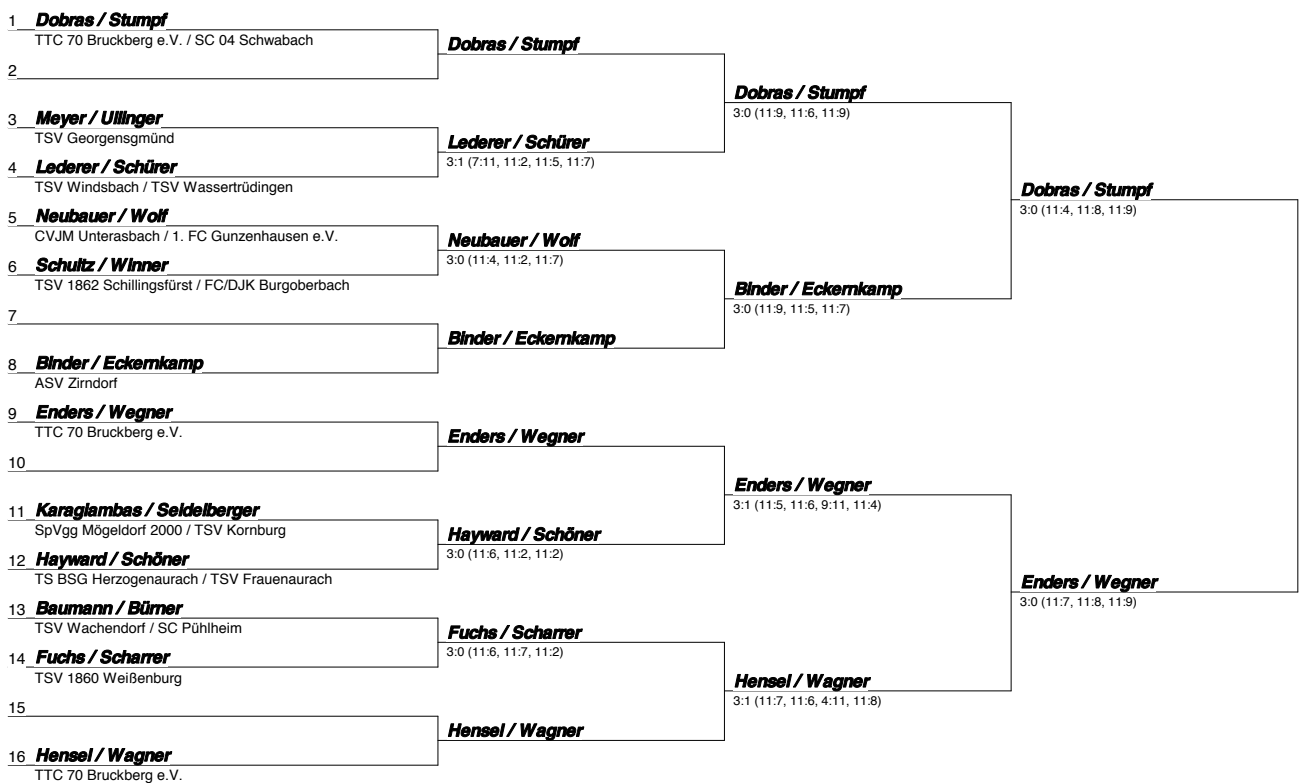

Bezirkseinzelleistungen Mittelfranken Jugend/Schüler A/B 2015
Schüler A Einzel (Endrunde)

15.11.2015 17:39

1.-16. Platz

1	Stumpf, Johannes SC 04 Schwabach	Stumpf, Johannes 3:0 (11:9, 11:8, 11:8)			
2	Hensel, David TTC 70 Bruckberg e.V.				
3	Scharer, Lukas TSV 1860 Weißenburg	Lederer, Maximilian 3:1 (11:6, 11:9, 12:14, 11:9)		Stumpf, Johannes 3:0 (11:1, 11:3, 13:11)	
4	Lederer, Maximilian TSV Windsbach				
5	Binder, Marco ASV Zirndorf	Binder, Marco 3:0 (11:4, 12:10, 11:7)			
6	Wegner, Phillip TTC 70 Bruckberg e.V.			Wagner, Hannes 3:0 (11:8, 11:8, 11:6)	
7	Ullinger, Manuel TSV Georgensgmünd	Wagner, Hannes 3:0 (11:1, 11:1, 11:4)			
8	Wagner, Hannes TTC 70 Bruckberg e.V.				Stumpf, Johannes 3:1 (11:13, 11:5, 11:7, 11:7)
9	Seldenath, Tom TV 1881 Altdorf	Seldenath, Tom 3:0 (11:5, 11:5, 11:1)			
10	Karagiambas, Nektarios SpVgg Mögeldorf 2000			Seldenath, Tom 3:1 (11:6, 9:11, 11:5, 11:7)	
11	Bär, Alexander SpVgg Greuther Fürth e.V.	Enders, Aaron 3:0 (11:5, 11:6, 11:6)			
12	Enders, Aaron TTC 70 Bruckberg e.V.				Dobras, Florian 3:2 (8:11, 11:6, 10:12, 11:6, 11:6)
13	Hayward, Tom TS BSG Herzogenaurach	Wolf, Marco 3:1 (4:11, 11:6, 11:7, 11:4)			
14	Wolf, Marco 1. FC Gunzenhausen e.V.			Dobras, Florian 3:0 (11:7, 11:4, 11:4)	
15	Bürmer, Benedikt SC Pühlheim	Dobras, Florian 3:0 (11:3, 11:4, 11:6)			
16	Dobras, Florian TTC 70 Bruckberg e.V.				Wagner, Hannes 1:3 (13:11, 5:11, 7:11, 7:11)
					Seldenath, Tom 3:2 (11:8, 7:11, 14:16, 11:5, 11:9) Platz 3
					Seldenath, Tom 2:3 (11:8, 6:11, 12:10, 6:11, 6:11)

Bezirkseinzelleistungen Mittelfranken Jugend/Schüler A/B 2015
Schüler A Doppel

15.11.2015 17:37