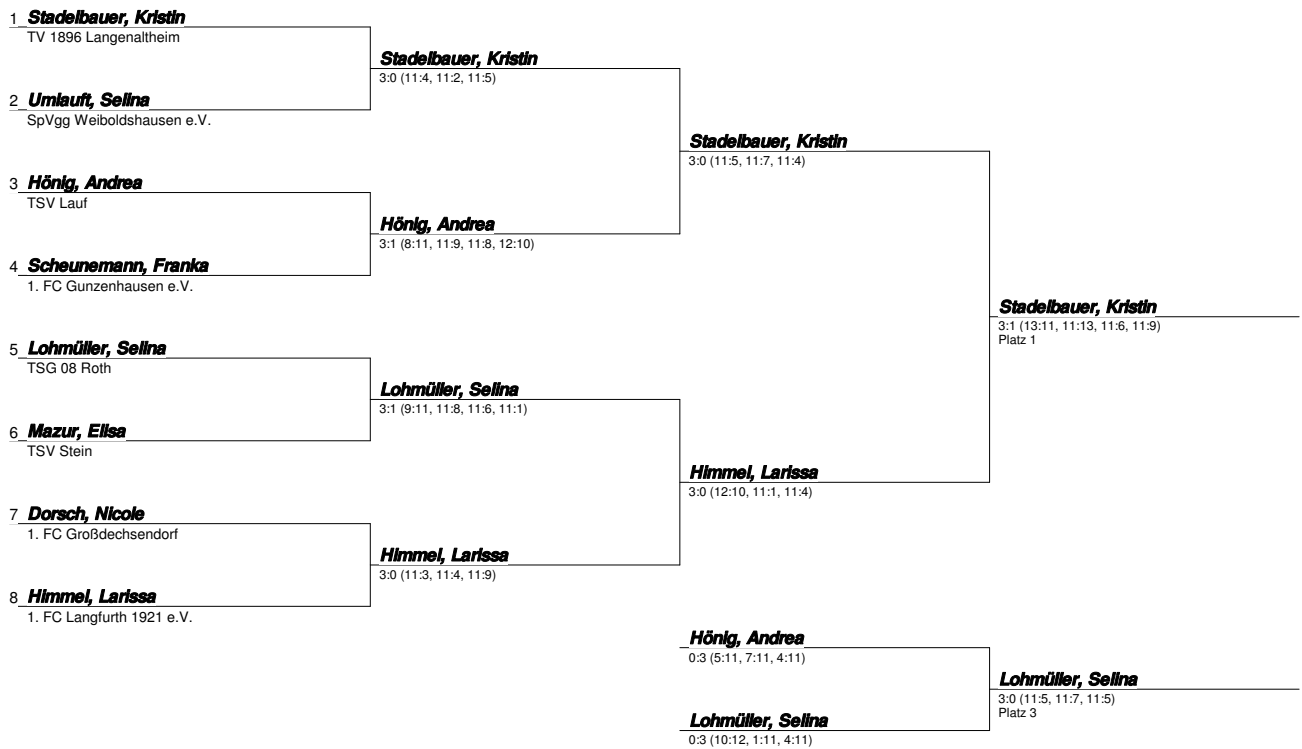

Bezirkseinzelseisterschaften Mittelfranken Jugend/Schüler A/B 2015
Schülerinnen A Einzel (Vorrunde)

15.11.2015 17:40

Gruppe 1		1	2	3	Sätze	Spiele	Rang
1	Stadelbauer, Kristin TV 1896 Langenaltheim	*	3:0	3:0	6:0	2:0	1
2	Dorsch, Nicole 1. FC Großdechsendorf	0:3	*	3:0	3:3	1:1	2
3	Anlauf, Laura DJK Nürnberg-Eibach	0:3	0:3	*	0:6	0:2	3

Gruppe 2		1	2	3	4	Sätze	Spiele	Rang
1	Lohmüller, Selina TSG 08 Roth	*	3:0	3:0	3:0	9:0	3:0	1
2	Umlauf, Selina SpVgg Weiboldshausen e.V.	0:3	*	3:0	3:0	6:3	2:1	2
3	Chudalla, Jasmin TV 1881 Altdorf	0:3	0:3	*	3:2	3:8	1:2	3
4	Gömmel, Sandra SC Pühlheim	0:3	0:3	2:3	*	2:9	0:3	4

Gruppe 3		1	2	3	4	Sätze	Spiele	Rang
1	Mazur, Elisa TSV Stein	*	2:3	3:0	3:0	8:3	2:1	2
2	Scheunemann, Franka 1. FC Gunzenhausen e.V.	3:2	*	3:0	3:0	9:2	3:0	1
3	Gleißner, Sara TTC Birkenfeld	0:3	0:3	*	3:1	3:7	1:2	3
4	Deutsch, Julia SC Pühlheim	0:3	0:3	1:3	*	1:9	0:3	4

Gruppe 4		1	2	3	4	Sätze	Spiele	Rang
1	Himmel, Larissa 1. FC Langfurth 1921 e.V.	*	3:0	3:0	3:0	9:0	3:0	1
2	Hönig, Andrea TSV Lauf	0:3	*	3:0	3:0	6:3	2:1	2
3	Treiber, Jasmin SpVgg Weiboldshausen e.V.	0:3	0:3	*	3:0	3:6	1:2	3
4	Meirich, Lea 1. FC Großdechsendorf	0:3	0:3	0:3	*	0:9	0:3	4

Bezirkseinzelleistungen Mittelfranken Jugend/Schüler A/B 2015
Schülerinnen A Einzel (Endrunde)

15.11.2015 17:40

1.-8. Platz