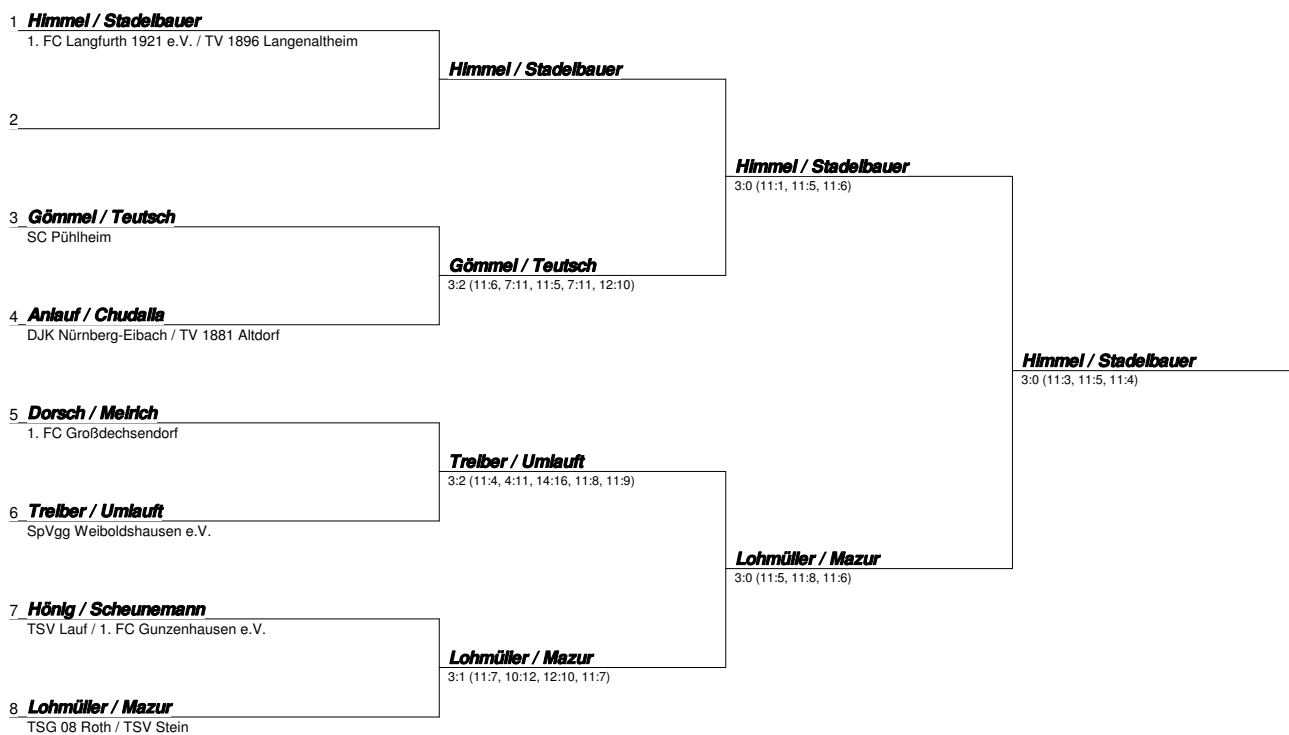

Bezirkseinzelseisterschaften Mittelfranken Jugend/Schüler A/B 2015
Schülerinnen A Doppel

15.11.2015 17:41

Bezirkseinzelleistungen Mittelfranken Jugend/Schüler A/B 2015
Schülerinnen B Einzel (Vorrunde)

15.11.2015 17:37

Gruppe 1		1	2	3	Sätze	Spiele	Rang
1	Küber, Alexandra TSV Lauf	*	3:0	3:0	6:0	2:0	1
2	Grauer, Amelle ASV Möhrendorf 1947 e.V.	0:3	*	3:0	3:3	1:1	2
3	Witas, Andrea SpVgg Mögeldorf 2000	0:3	0:3	*	0:6	0:2	3

Gruppe 2		1	2	3	4	Sätze	Spiele	Rang
1	Burk, Tanja SC 04 Schwabach	*	2:3	3:0	3:1	8:4	2:1	1
2	Kesoglou, Christina TV 1881 Altdorf	3:2	*	3:0	1:3	7:5	2:1	2
3	Lande, Eileen TTC Birkenfeld	0:3	0:3	*	2:3	2:9	0:3	4
4	Schutz, Anne SC Pühlheim	1:3	3:1	3:2	*	7:6	2:1	3

Gruppe 3		1	2	3	Sätze	Spiele	Rang
1	Singer, Cathrin TSC Neuendettelsau	*	3:0	3:0	6:0	2:0	1
2	Klenow, Mareike ASV Möhrendorf 1947 e.V.	0:3	*	3:2	3:5	1:1	2
3	Janke, Julia SC 04 Schwabach	0:3	2:3	*	2:6	0:2	3

Gruppe 4		1	2	3	4	Sätze	Spiele	Rang
1	Döbler, Farina TV 1879 Hilpoltstein	*	3:0	3:0	3:1	9:1	3:0	1
2	Schultz, Lea-Marie TSV 1862 Schillingsfürst	0:3	*	3:0	3:1	6:4	2:1	2
3	Fries, Anna CVJM Untererasbach	0:3	0:3	*	3:1	3:7	1:2	3
4	Sörge, Julia SC Pühlheim	1:3	1:3	1:3	*	3:9	0:3	4

Gruppe 5		1	2	3	Sätze	Spiele	Rang
1	Witke, Jasmin TSV Korbura	*	3:0	3:0	6:0	2:0	1
2	Eberle, Natascha TV 21 Büchenbach	0:3	*	3:1	3:4	1:1	2
3	Koch, Victoria CVJM Untererasbach	0:3	1:3	*	1:6	0:2	3