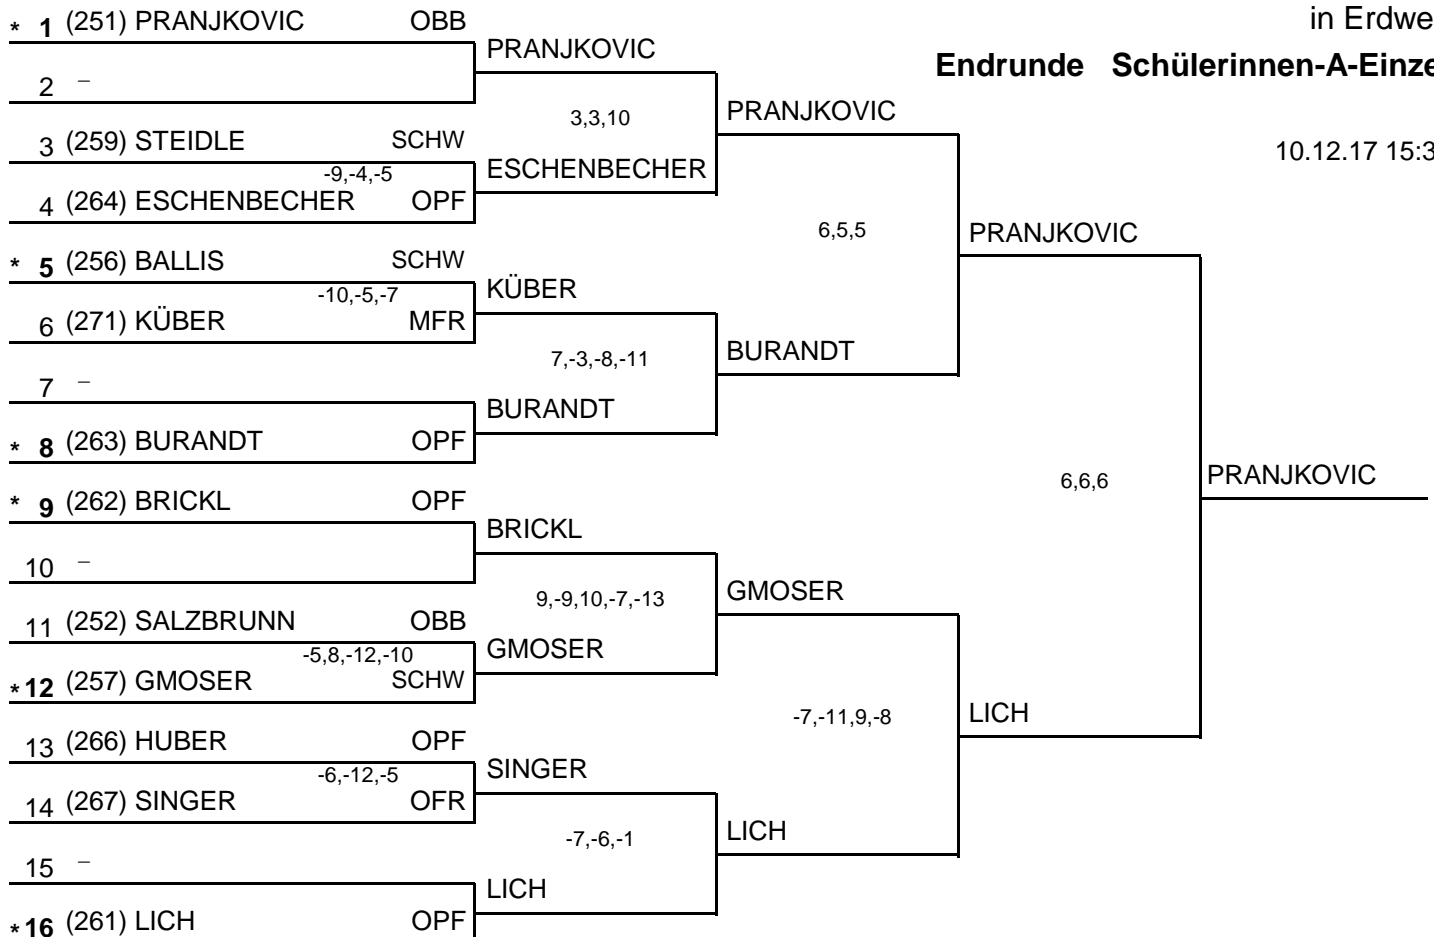

Endrunde Schüler-A-Einzel

10.12.17 15:38

Bayerische Jugendmeisterschaften 2017
in Erdweg

Endrunde Schülerinnen-A-Einzel

10.12.17 15:38

Bayerische Jugendmeisterschaften 2017
in Erdweg

Endrunde Schüler-B-Einzel