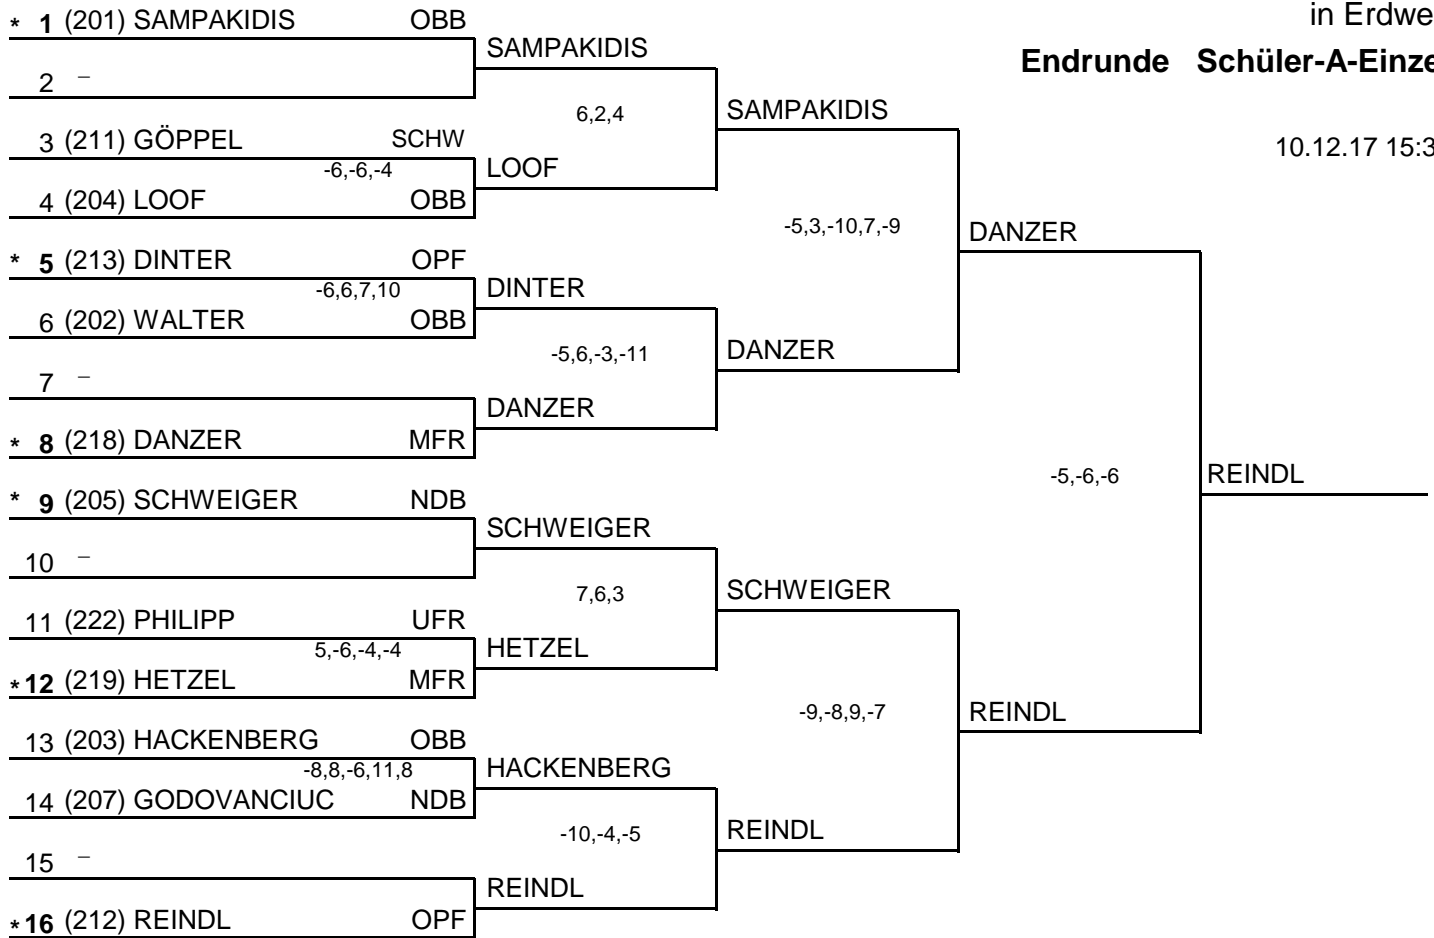

Bayerische Jugendmeisterschaften 2017
in Erdweg

Endrunde Schüler-A-Einzel

10.12.17 15:38