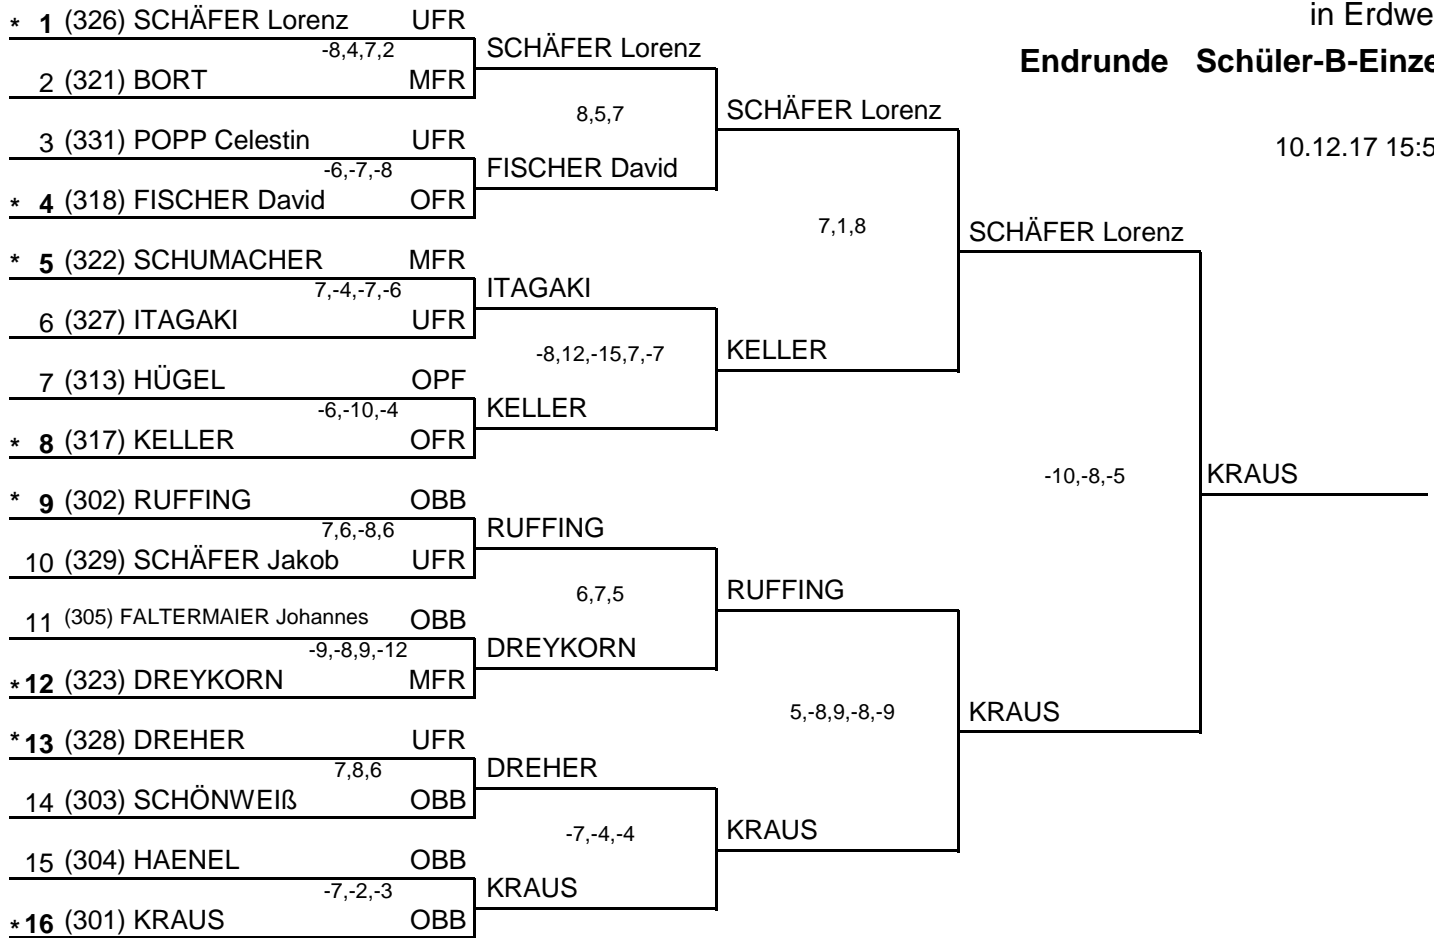

Bayerische Jugendmeisterschaften 2017
in Erdweg

Endrunde Schüler-B-Einzel

10.12.17 15:57