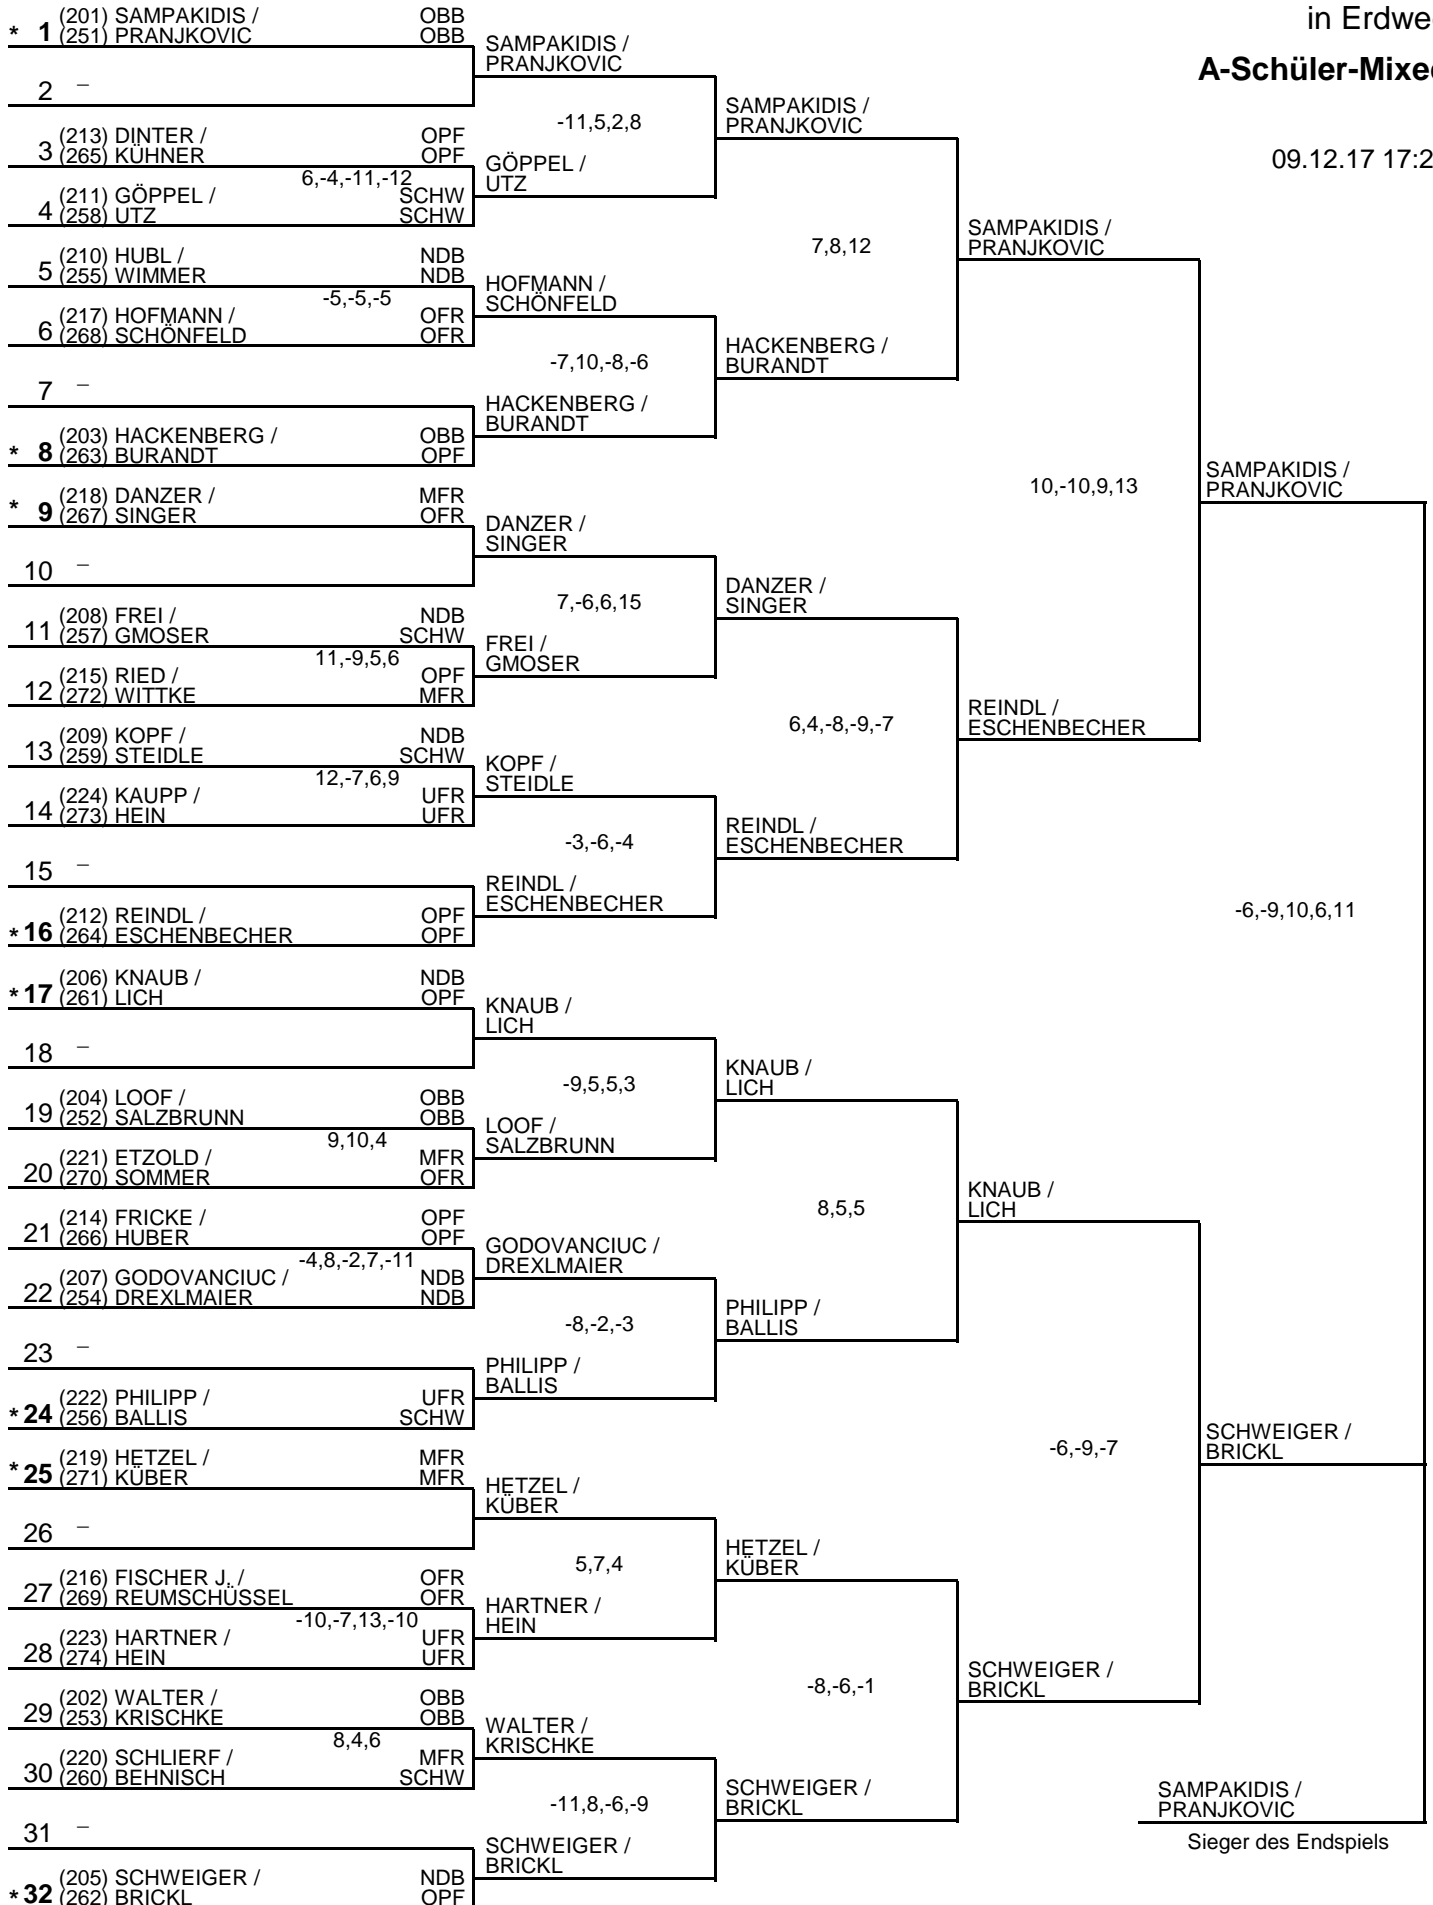

Bayerische Jugendmeisterschaften 2017

in Erdweg

Jugend-Mixed

09.12.17 18:29

Bayerische Jugendmeisterschaften 2017

in Erdweg

A-Schüler-Mixed

09.12.17 17:22