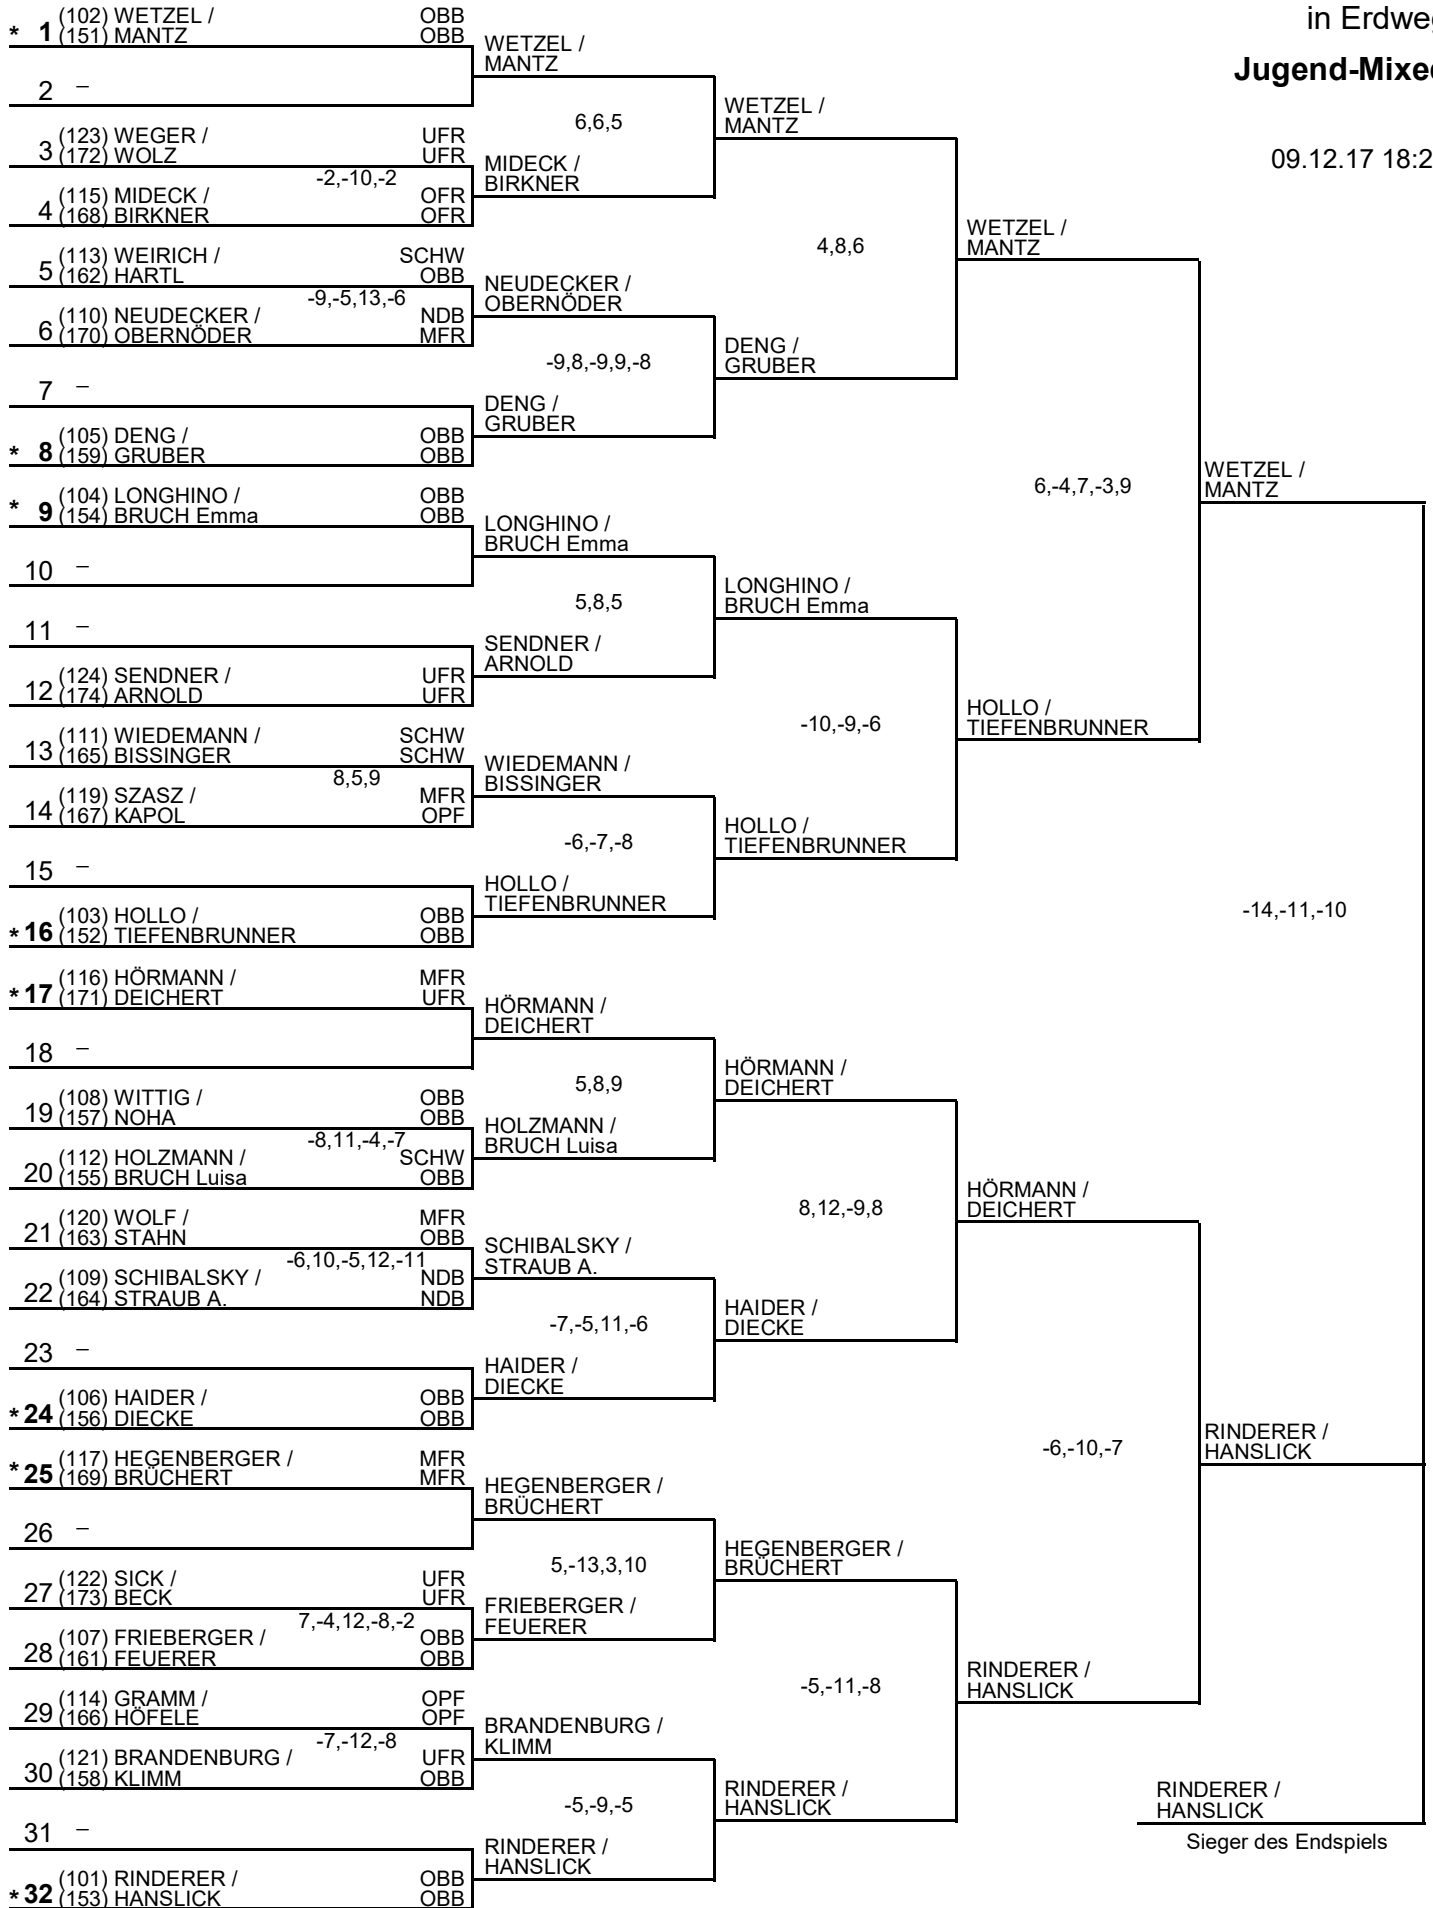

Bayerische Jugendmeisterschaften 2017

in Erdweg

Schüler-B-Doppel

10.12.17 14:47

* 1	(301) KRAUS / (326) SCHÄFER Lorenz	OBB UFR	KRAUS / SCHÄFER Lorenz		
2	(320) FREDRICH / (324) MÖHL	kampflos OFR MFR			
3	(309) THIEBAU / (312) PENTZEK	SCHW SCHW	5,-8,10,5	KRAUS / SCHÄFER Lorenz	
4	(315) BUCHER / (316) MAYER	-10,7,-8,5,6 OPF OPF	THIEBAU / PENTZEK		
5	(303) SCHÖNWEIß / (305) FALTERMAIER Johannes	OBB OBB		9,5,3	KRAUS / SCHÄFER Lorenz
6	(318) FISCHER David / (319) HÖGER	8,-9,7,-7,7 OFR OFR	SCHÖNWEIß / FALTERMAIER Johannes		
7	(323) DREYKORN / (325) ILLNER	MFR MFR	-6,-4,-7	ITAGAKI / DREHER	
* 8	(327) ITAGAKI / (328) DREHER	-4,-6,-9 UFR UFR	ITAGAKI / DREHER		
* 9	(302) RUFFING / (322) SCHUMACHER	OBB MFR	RUFFING / SCHUMACHER		-7,5,-7,8,-8
10	(307) HEINDL Raimund / (308) FRANKL	5,5,5 NDB NDB			
11	(329) SCHÄFER Jakob / (330) HAASE	UFR UFR	8,-18,6,-4,-11	SCHÄFER Jakob / HAASE	
12	(310) FRIEDEL / (311) DIETMAYER	6,6,-8,1 SCHW SCHW	SCHÄFER Jakob / HAASE		
13	(313) HÜGEL / (314) PFANN	OPF OPF		-7,-9,-9	KELLER / BORT
14	(331) POPP Celestin / (332) PUCHNER	-3,8,-6,8,11 UFR UFR	HÜGEL / PFANN		
15	(304) HAENEL / (306) AICHER	OBB OBB	-9,-6,7,8,-4	KELLER / BORT	
* 16	(317) KELLER / (321) BORT	-8,-6,-9 OFR MFR	KELLER / BORT		

Bayerische Jugendmeisterschaften 2017

in Erdweg

Schülerinnen-B-Doppel

10.12.17 14:47

* 1	(361) BRÜLLER / (366) ZAHRADNIK	SCHW OPF	BRÜLLER / ZAHRADNIK		
2	(353) PEMLER / (378) WINTER	kampflos OBB MFR			
3	(370) SORKILIC / (371) GÖRS	OFR OFR	3,7,5	BRÜLLER / ZAHRADNIK	
4	(359) REIMEIER / (360) STRAUB N.	6,8,7 NDB NDB	SORKILIC / GÖRS		
5	(351) JOST / (357) HARTMANN	OBB OBB		11,9,9	BRÜLLER / ZAHRADNIK
6	(369) SCHENK / (372) SCHWARZ	10,-8,11,7 OFR OFR	JOST / HARTMANN		
7	(358) SPANNER / (381) DITTEL	NDB UFR	11,-5,10,-8,7	JOST / HARTMANN	
* 8	(362) HASER / (363) BRUMMER	-11,-7,-6 SCHW SCHW	HASER / BRUMMER		
* 9	(380) POPP Lilli-Sara / (382) OTT	UFR UFR		7,7,5	BRÜLLER / ZAHRADNIK
10	(354) FALTERMAIER Theresa / (355) LEDWOCH	-11,-4,-10 OBB OBB	FALTERMAIER Theresa / LEDWOCH		
11	(364) MAUCH / (365) WIRTH	SCHW SCHW	3,11,-7,-6,8	FALTERMAIER Theresa / LEDWOCH	
12	(375) REITER / (379) HEINDEL Antonia	9,6,5 OFR MFR	MAUCH / WIRTH		
13	(373) SCHIRM Svenja / (374) SCHIRM Sophie	OFR OFR		-7,-5,-5	SCHULTZ / KARG
14	(367) HEIGL / (368) WOLFRUM	-9,7,10,-7,-10 OPF OPF	HEIGL / WOLFRUM		
15	(352) FISCHER Lena / (356) GOTTWALD	OBB OBB	-7,-6,-8	SCHULTZ / KARG	
* 16	(376) SCHULTZ / (377) KARG	-6,9,6,-5,-9 MFR MFR	SCHULTZ / KARG		

Bayerische Jugendmeisterschaften 2017

in Erdweg

Jugend-Mixed

09.12.17 18:29