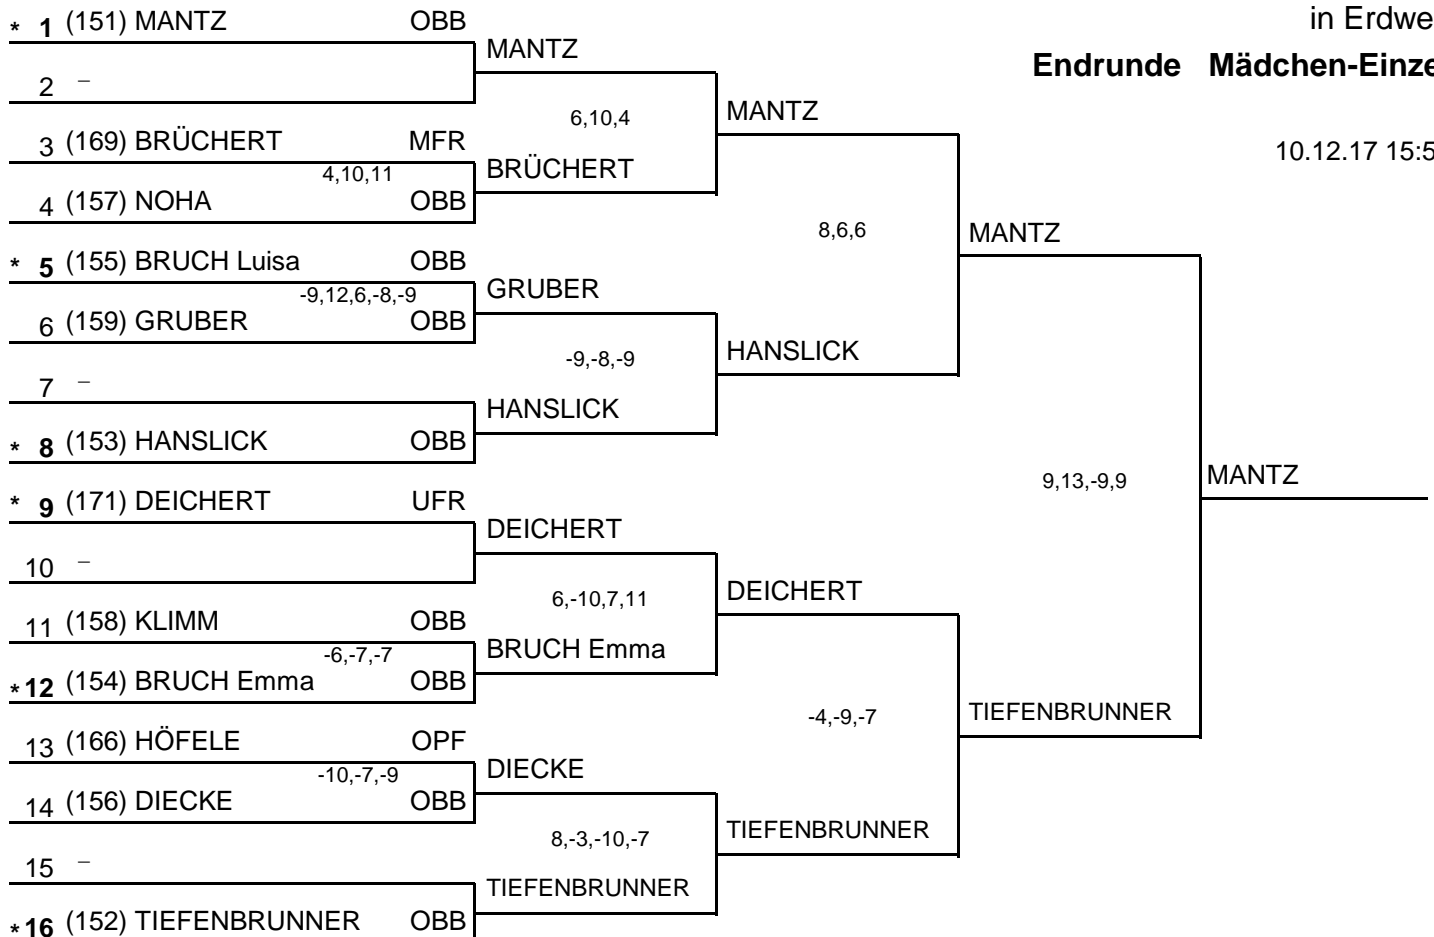

Bayerische Jugendmeisterschaften 2017
in Erdweg

Endrunde Jungen-Einzel

10.12.17 15:58

Bayerische Jugendmeisterschaften 2017
in Erdweg

Endrunde Mädchen-Einzel

10.12.17 15:58

Bayerische Jugendmeisterschaften 2017
in Erdweg