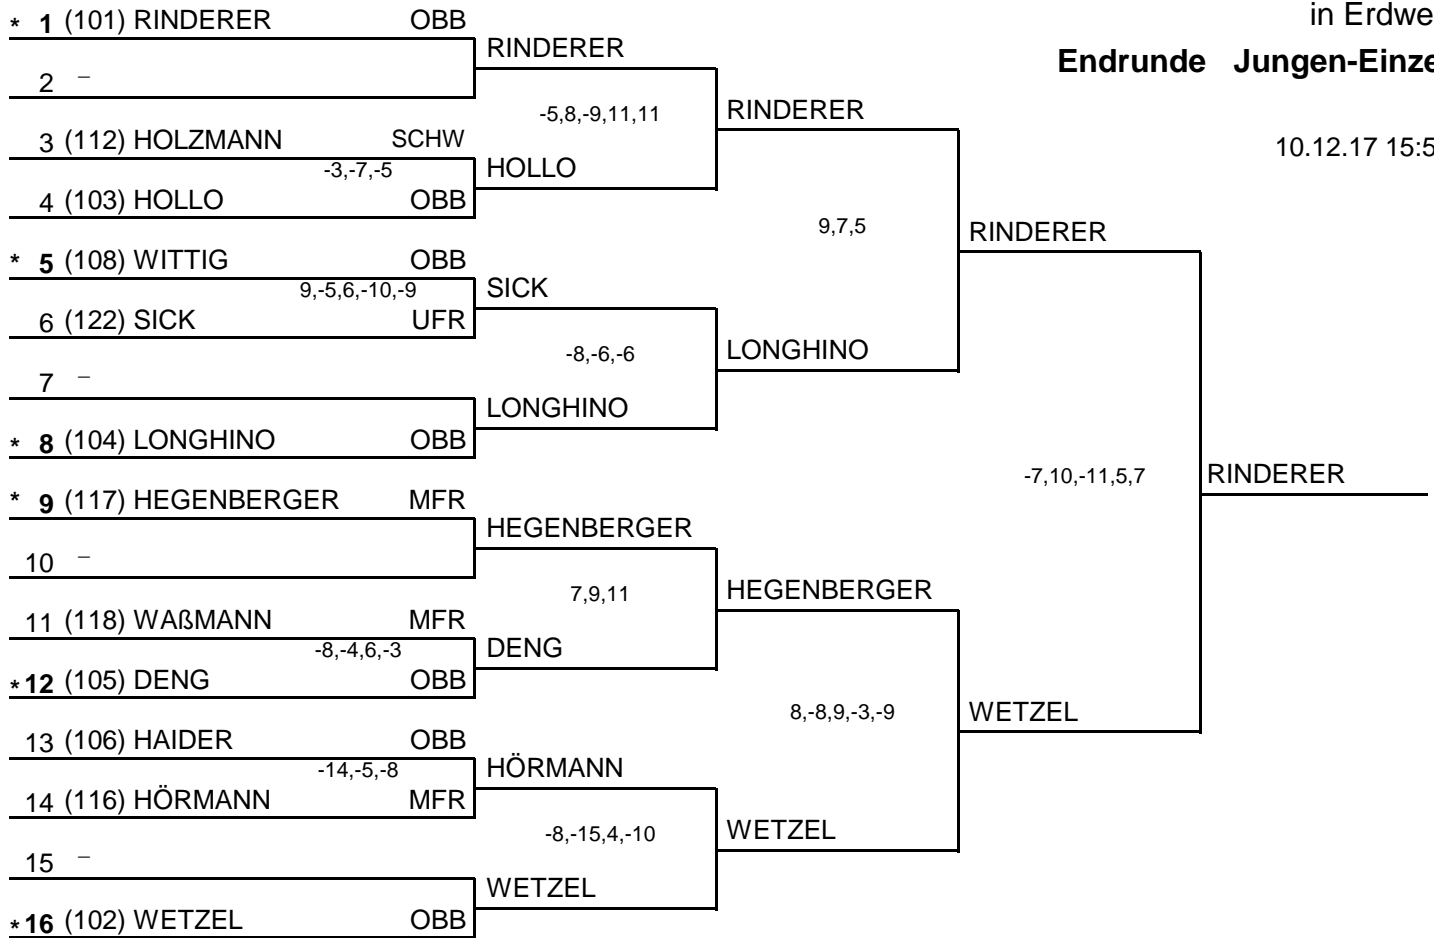

Bayerische Jugendmeisterschaften 2017
in Erdweg

Endrunde Jungen-Einzel

10.12.17 15:58