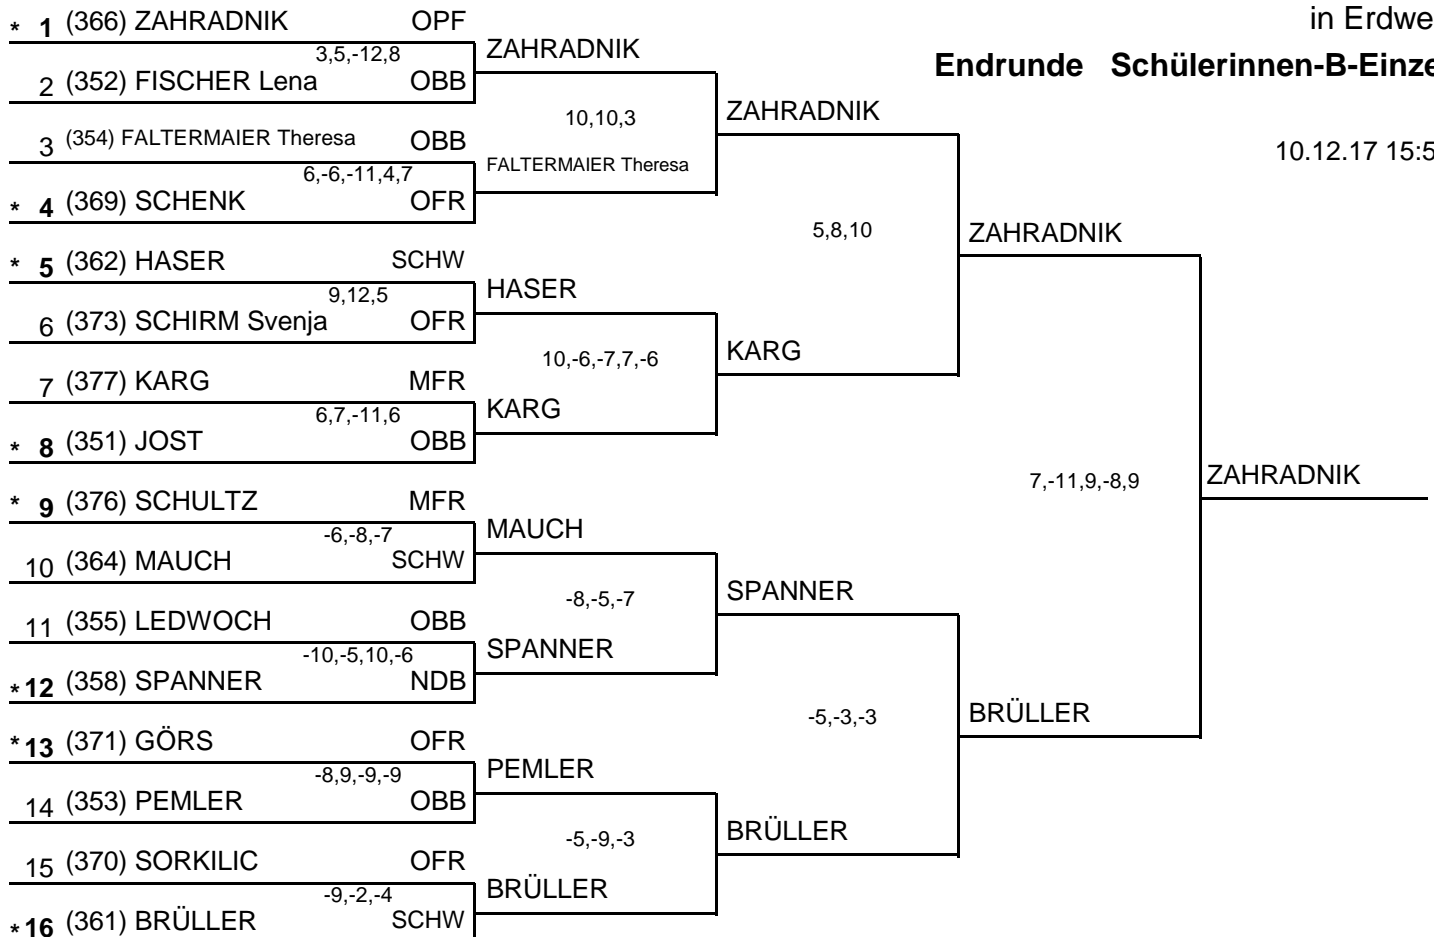

Bayerische Jugendmeisterschaften 2017
in Erdweg

Endrunde Schülerinnen-B-Einzel

10.12.17 15:57